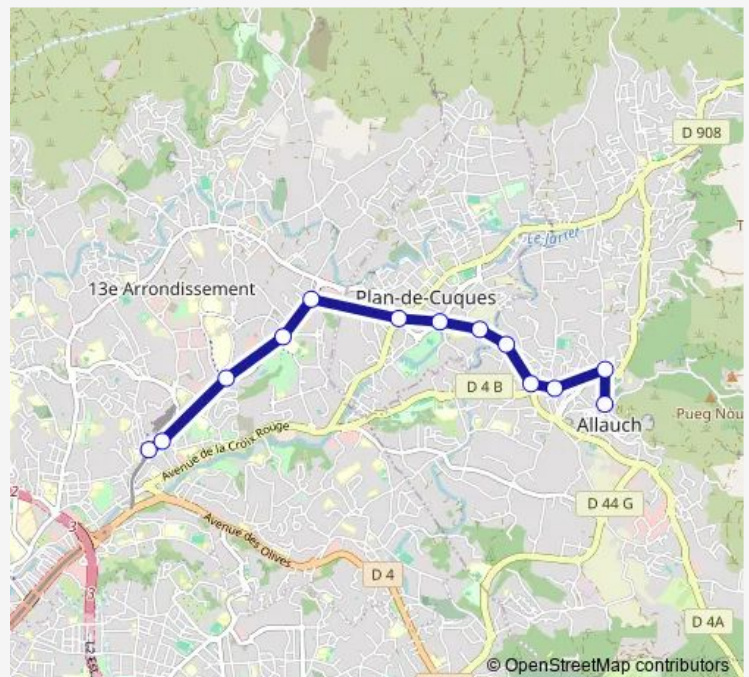

Bus 144S Métro La Rose - Allauch

[Go to website](#)

Direction

Métro La Rose — Allauch

13 stops

[Open route schedule](#)

Métro La Rose

Métro La Rose

Thursday 07:30-18:45

Friday 07:30-18:45

Saturday 07:30-18:45

Sunday 07:30-18:45

Route info

Direction: Métro La Rose

Stops: 13

Trip Duration: 0 hour 20 min

144S — Métro La Rose - Allauch

BusMaps

Direction

Allauch — Métro La Rose

11 stops

[Open route schedule](#)

Allauch
Les Cigales
Henri Tasso
Les Blacassins
Bougainville
Rond Point des Oliviers
Giono Libération
Einstein Parking Relais
Collège Malraux
Einstein Monnet
Métro La Rose

Route schedule

Allauch — Métro La Rose

Monday	07:07-18:22
Tuesday	07:07-18:22
Wednesday	07:07-18:22
Thursday	07:07-18:22
Friday	07:07-18:22
Saturday	07:07-18:22
Sunday	07:07-18:22

Route info

Direction: Allauch