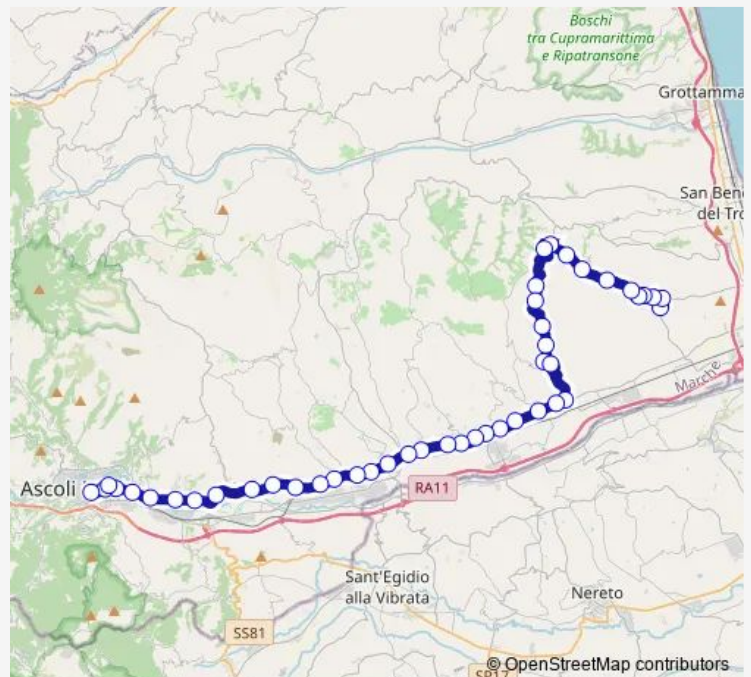

### Route schedule

SAN Giacomo Della Marca - Convento Frati — Ascoli Piceno - Stazione Fs

Monday	06:40
Tuesday	06:40
Wednesday	06:40
Thursday	06:40
Friday	06:40
Saturday	06:40
Sunday	—

### Route info

Direction: SAN Giacomo Della Marca - Convento Frati

Stops: 45

Trip Duration: 1 hour 5 min

Pagliare - SAN Michele

Pagliare - Villa Piccinini

Pagliare - BAR Petta

Colli DEL Tronto - Ponte Murgia