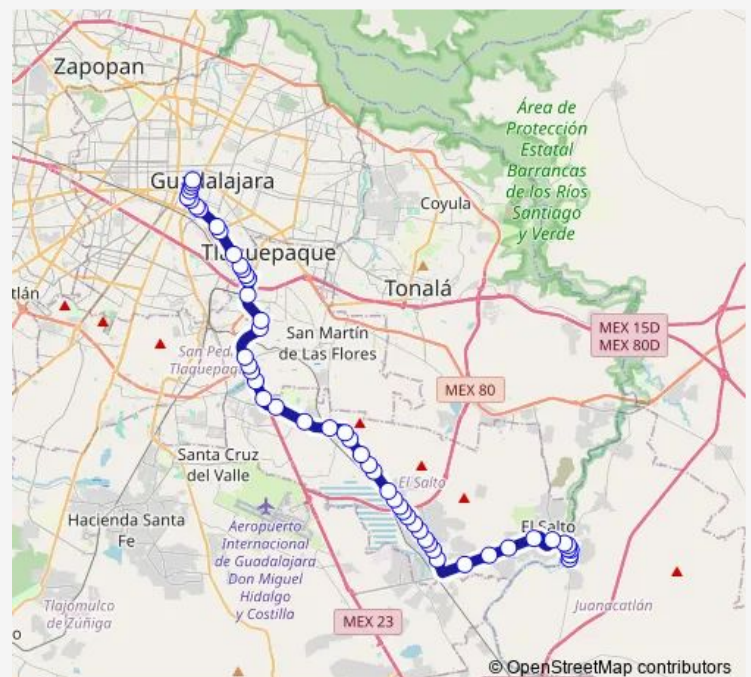

Thursday 05:00

Friday 05:00

Saturday 05:00

Sunday 05:00

Route info

Direction: Avenida de la Paz

Stops: 63

Trip Duration: 1 hour 38 min

Avenida de la Solidaridad Iberoamericana

Minerales

Minerales

Minerales

Minerales

Carretera Guadalajara el Salto

Carretera Guadalajara el Salto

Carretera el Salto

Calle Independencia

Calle Ramón Corona

Calle Ramón Corona

Direction

Herrera y Cairo — Leandro Valle

53 stops

[Open route schedule](#)

Herrera y Cairo

Sunday 03:30

Route info

Direction: Herrera y Cairo

Stops: 53

Trip Duration: 1 hour 34 min

Carretera el Salto

Carretera el Salto

Carretera San Martin el Verde