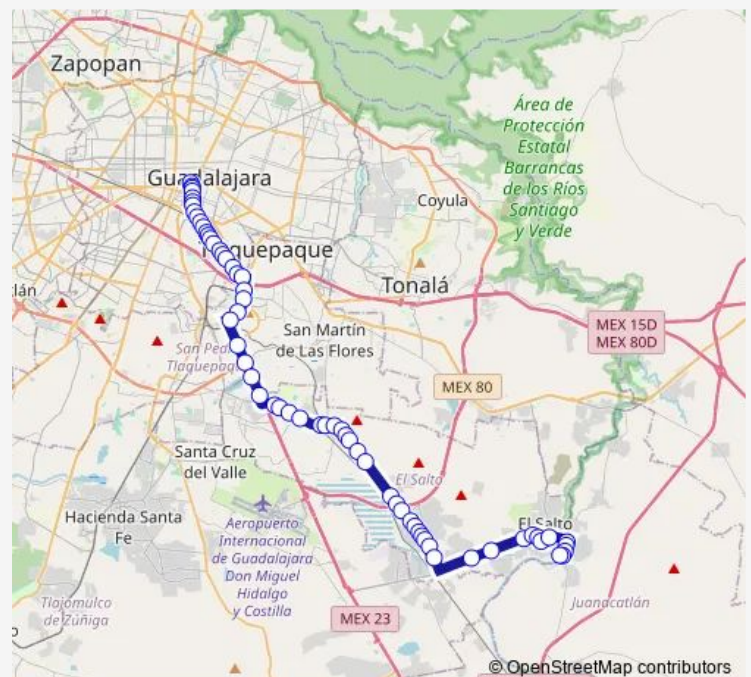

A San José del Castillo

Colonia del fresno

Colonia del fresno

Route schedule

Herrera y Cairo — Leandro Valle

Monday 03:30

Tuesday 03:30

Wednesday 03:30

Thursday 03:30

Friday 03:30

Saturday 03:30

Sunday 03:30

Route info

Direction: Herrera y Cairo

Stops: 53

Trip Duration: 1 hour 34 min

Minerales

Minerales

Avenida Club Atlas Sur

Calle Antonio Álvarez Esparza

Carretera Federal 44

Avenida de la Solidaridad Iberoamericana

Cristóbal Colón

A Chapala

Direction: Avenida de la Paz

Stops: 63

Trip Duration: 1 hour 38 min

Avenida de la Solidaridad Iberoamericana

Avenida de la Solidaridad Iberoamericana

Carretera Guadalajara - Chapala

Avenida de la Solidaridad Iberoamericana