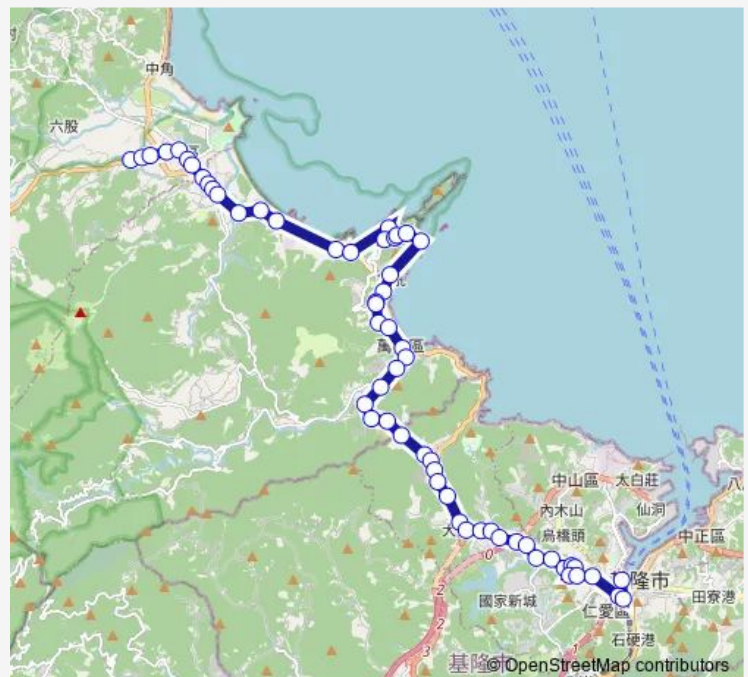

Bus 790 漁港 金山南勢-基隆

[Go to website](#)

Direction

城隍廟 — 金山(南勢)

59 stops

[Open route schedule](#)

- 城隍廟
- 安樂市場
- 慈雲寺
- 干城新村
- 安樂高中
- 仁愛之家
- 安一路387號
- 鶯歌里(安一路口)
- 石皮瀨
- 興寮里
- 忠聯倉儲
- 東方巴黎社區
- 武嶺街口
- 情人湖路口
- 金山鐵店
- 大武崙
- 三層站
- 大武崙工業區
- 石山
- 藍天麗地社區
- 武聖街口

Route schedule

城隍廟 — 金山(南勢)

Monday	06:55-21:20
Tuesday	06:55-21:20
Wednesday	06:55-21:20
Thursday	06:55-21:20
Friday	06:55-21:20
Saturday	—
Sunday	—

Route info

Direction: 城隍廟

Stops: 59

Trip Duration: 4 hour 0 min

萬里橋頭

萬里區公所

萬里海水浴場

美崙

翡翠灣

保民宮

鼓亭

石角

Wednesday 06:00-20:30

Thursday 06:00-20:30

Friday 06:00-20:30

Saturday —

Sunday —

Route info

Direction: 金山(南勢)

Stops: 59