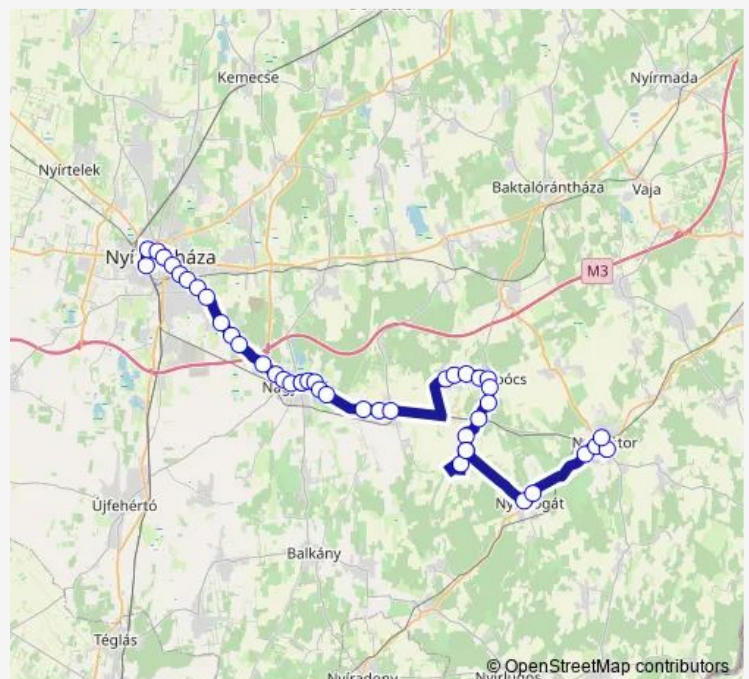

### Direction

Nyíregyháza, autóbusz-állomás — Nyírbátor, vasútállomás

43 stops

[Open route schedule](#)

Nyíregyháza, autóbusz-állomás

Nyíregyháza, Rákóczi utca 50.

Nyíregyháza, Vay Ádám körút

Nyíregyháza, Bujtos utca

Nagykálló, Ipari park

Nagykálló, szőlők

Nagykálló, Korányi utca 80.

Nagykálló, Korányi Frigyes gimnázium

Nagykálló, autóbusz-állomás

Nagykálló, autóbusz-állomás

Nagykálló, fürdő bejárati út

Nagykálló, iskola

### Route schedule

Nyíregyháza, autóbusz-állomás — Nyírbátor, vasútállomás

Monday 04:12-18:50

Tuesday 04:12-18:50

Wednesday 04:12-18:50

Thursday 04:12-18:50

Friday 04:12-18:50

Saturday 07:05-17:05

### Route info

Direction: Nyíregyháza, autóbusz-állomás

Stops: 43

Trip Duration: 1 hour 32 min

4220 — Nyíregyháza - Nagykálló - Kállósemjén - Máriapócs - Nyírbogát - Nyírbátor

Nagykálló, Ínségdomb

Nagykálló, termelőszövetkezet-major