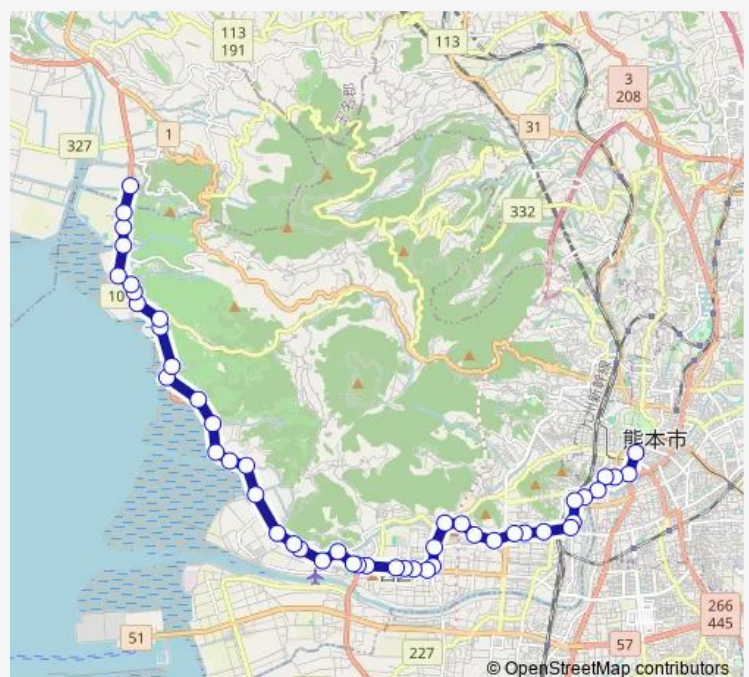

下代入口

城山下代

西高入口

Route schedule

桜町バスターミナル — 小天温泉

Monday 07:55-21:00

Tuesday 07:55-21:00

Wednesday 07:55-21:00

Thursday 07:55-21:00

Friday 07:55-21:00

Saturday 08:50-21:00

Sunday 08:50-21:00

Route info

Direction: 桜町バスターミナル

Stops: 48

Trip Duration: 0 hour 47 min

■ T2-2 : 桜町バスターミナル→西区役所~河内農協→小天温泉

西区役所前

中須（西高）

小島郵便局前

小島行在所入口

小島産交

千金甲橋

小島町営住宅前

百貫

垂玉（小島）

梅洞

要江

要江棧橋

近津

下近津

鱒洞