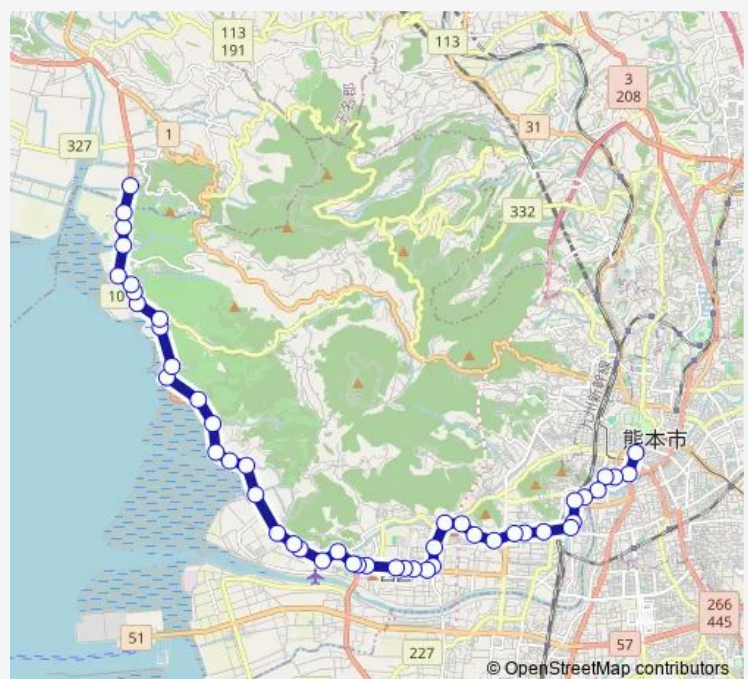

下代入口

城山下代

西高入口

Route schedule

桜町バスターミナル — 小天温泉

Monday 07:55-21:00

Tuesday 07:55-21:00

Wednesday 07:55-21:00

Thursday 07:55-21:00

Friday 07:55-21:00

Saturday 08:50-21:00

Sunday 08:50-21:00

Route info

Direction: 桜町バスターミナル

Stops: 48

Trip Duration: 0 hour 52 min

■ T2-2 : 桜町バスターミナル→西区役所~河内農協→小天温泉

西区役所前

中須(西高)

小島郵便局前

小島行在所入口

小島産交

千金甲橋

小島町営住宅前