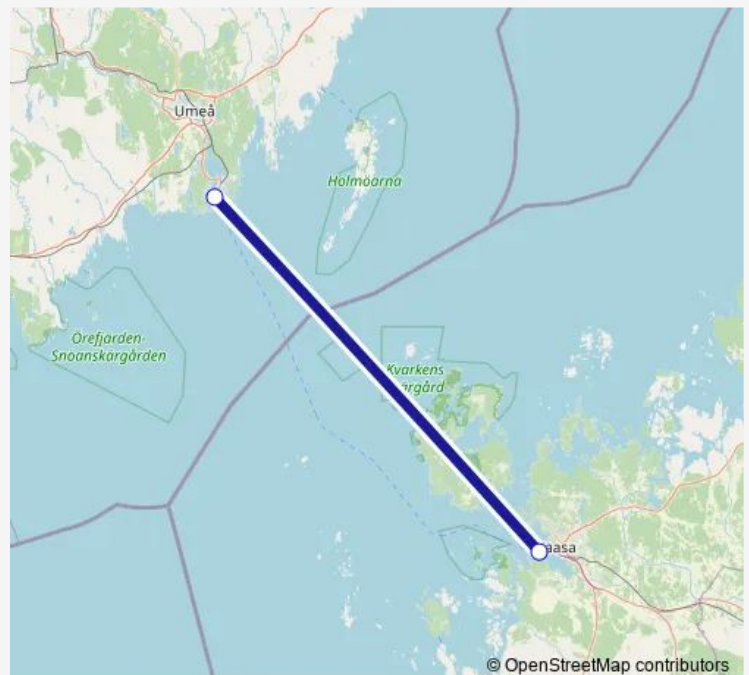

Ferry Umeå-Vaasa

[Go to website](#)

Direction

Holmsund, färjeläget — Ro-Ro 1 (Vaasa)

2 stops

[Open route schedule](#)

Holmsund, färjeläget

Ro-Ro 1 (Vaasa)

Route schedule

Holmsund, färjeläget — Ro-Ro 1 (Vaasa)

Monday	08:00-17:00
Tuesday	08:00-17:00
Wednesday	08:00-19:00
Thursday	11:15-20:15
Friday	11:15-20:15
Saturday	11:15-20:15
Sunday	13:00-17:00

Route info

Direction: Holmsund, färjeläget

Stops: 2

Trip Duration: 5 hour 0 min

■ Umeå-Vaasa

BusMaps