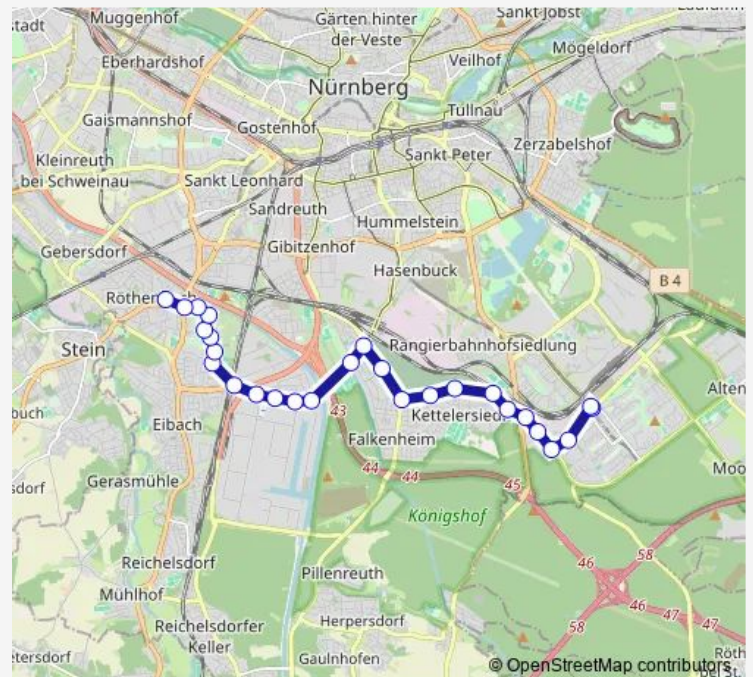

Nürnberg Finkenbrunn

Nürnberg Am Ludwigskanal

Nürnberg Rotterdamer Str.

Nürnberg Bremer Str.

Nürnberg Lechstr.

Nürnberg Hamburger Str.

Nürnberg, Eibach Bf/Hafenstr.

Nürnberg Schulzentr. Südwest

Nürnberg Pommernstr./Bbw

### Route schedule

Nürnb. Langwasser Mitte — Nürnberg Röthenbach

Monday 07:04-07:14

Tuesday 07:04-07:14

Wednesday 07:04-07:14

Thursday 07:04-07:14

Friday 07:04-07:14

Saturday —

### Route info

Direction: Nürnb. Langwasser Mitte

Stops: 27

Trip Duration: 0 hour 41 min

Nürnberg Skopjestr.

Nürnberg Glasgowstr.

Nürnberg Prager Str.

Nürnberg Charkovstr.