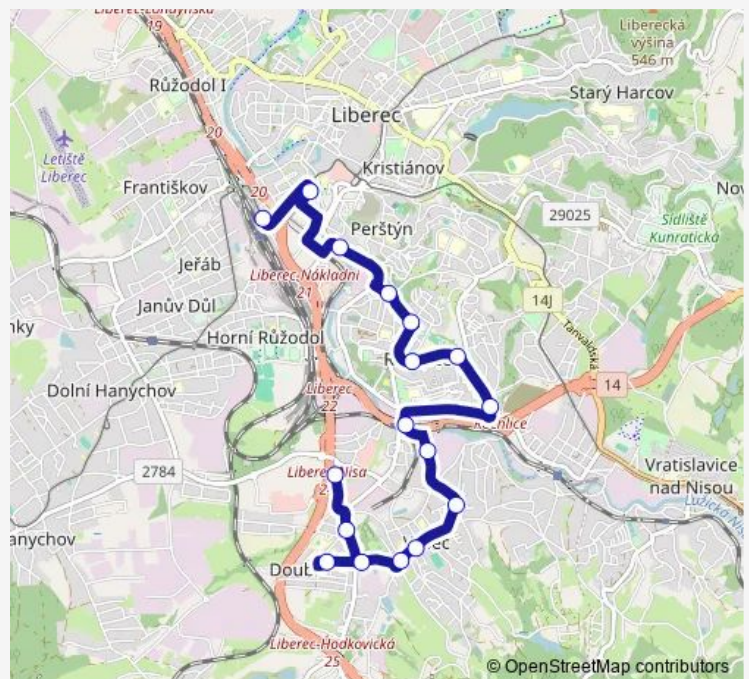

Doubí sídliště

Mařanova

Vesec U Střediska

Vesec samoobsluha

Jeřmanická

Slovanská

Rochlice

Zelené Údolí

Krejčího

Dobiášova

Horní Kopečná

U Močálu

Košická

Rybníček

Nádraží

Route schedule

Doubská — Nádraží

Monday 03:31

Tuesday 03:31

Wednesday 03:31

Thursday 03:31

Friday 03:31

Saturday 03:31

Sunday 03:31

Route info

Direction: Doubská

Stops: 17

Trip Duration: 0 hour 18 min

■ 98 — Doubská - Mařanova - Rochlice - Dobiášova - Nádraží

BusMaps

98 Bus time schedules and route maps are available in an offline PDF at busmaps.com. Use the busmaps.com website to see live bus times, train schedule or subway schedule, and step-by-step directions for all public transit in Liberec