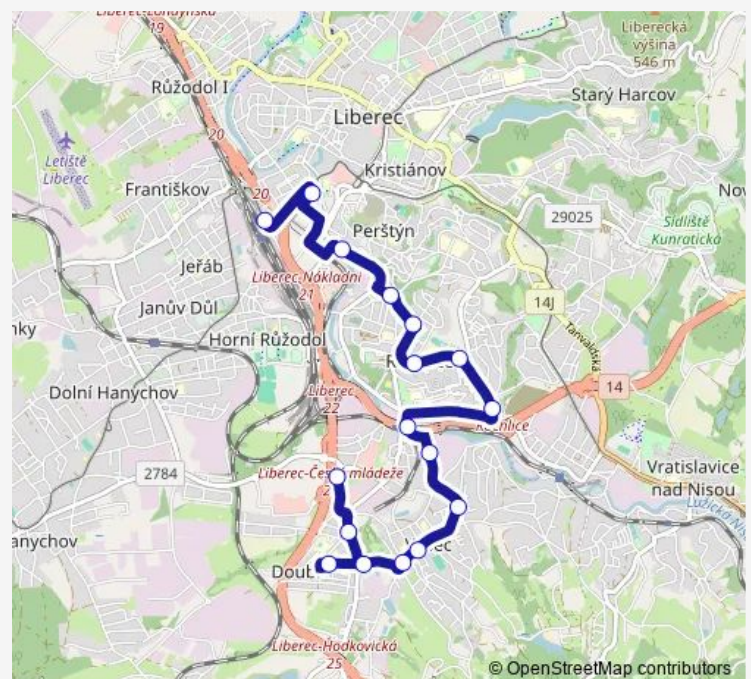

Doubí sídliště

Mařanova

Vesec U Střediska

Vesec samoobsluha

Jeřmanická

Slovanská

Rochlice

Zelené Údolí

Krejčího

Dobiášova

Horní Kopečná

U Močálu

Košická

Rybníček

Nádraží

Route schedule

Doubská — Nádraží

Monday 03:31

Tuesday 03:31

Wednesday 03:31

Thursday 03:31

Friday 03:31

Saturday 03:31

Sunday 03:31

Route info

Direction: Doubská

Stops: 17

Trip Duration: 0 hour 18 min

■ 98 — Doubská - Mařanova - Rochlice - Dobiášova - Nádraží

BusMaps

98 Bus time schedules and route maps are available in an offline PDF at busmaps.com. Use the busmaps.com website to see live bus times, train schedule or subway schedule, and step-by-step directions for all public transit in Liberec