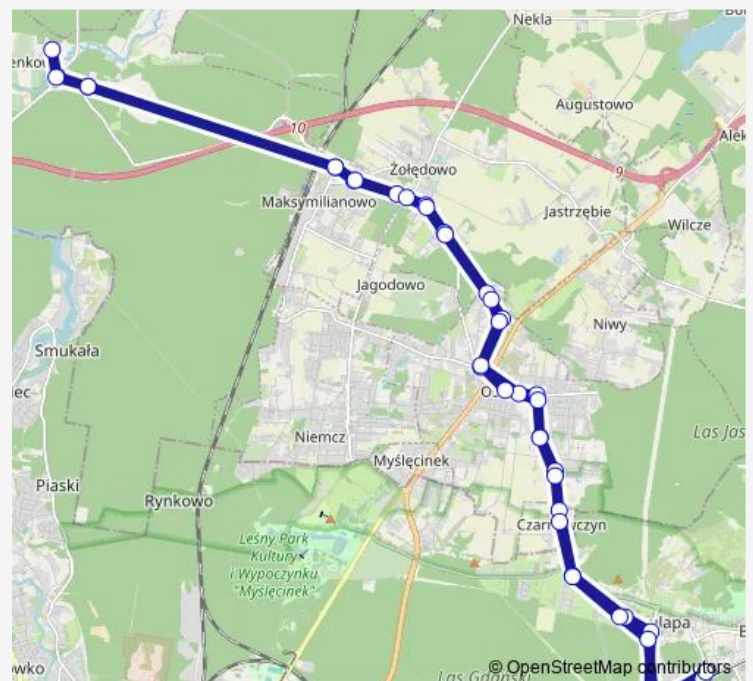

Bus 98 Przylesie — Bożenkowo

[Go to website](#)

Direction

Tatrzańskie — Przylesie

2 stops

[Open route schedule](#)

Tatrzańskie

Przylesie

Route schedule

Tatrzańskie — Przylesie

Monday	07:37-21:48
Tuesday	08:17-21:48
Wednesday	08:17-21:48
Thursday	07:37-21:48
Friday	08:17-21:48
Saturday	07:37-20:26
Sunday	07:37-20:26

Route info

Direction: Tatrzańskie

Stops: 2

Trip Duration: 0 hour 10 min

98 — Przylesie — Bożenkowo