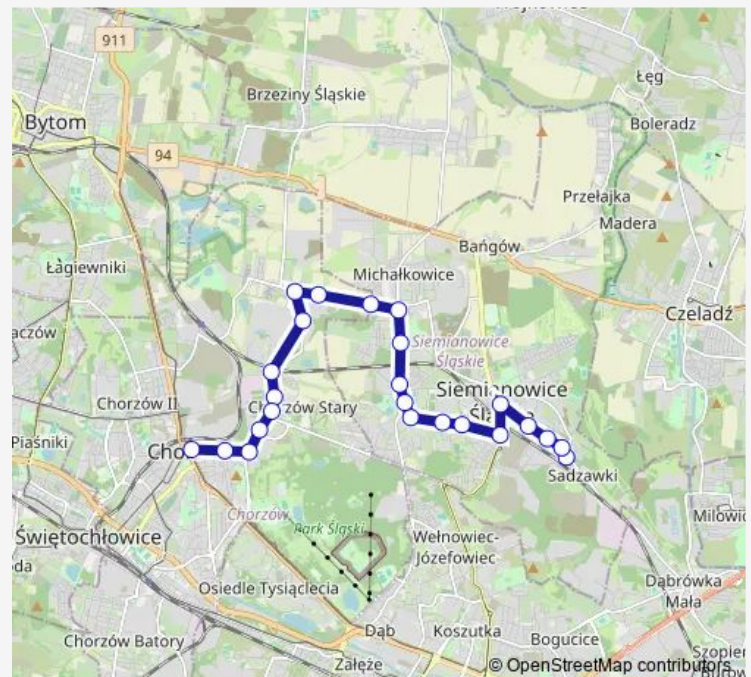

### Route schedule

Siemianowice Powstańców Pętla — Chorzów Rynek

Monday 09:09

Tuesday 09:09

Wednesday 09:09

Thursday 09:09

Friday 09:09

Saturday —

### Route info

Direction: Siemianowice Powstańców Pętla

Stops: 24

Trip Duration: 0 hour 36 min

Chorzów Stary Szyb Prezydent

Chorzów Liceum Katolickie

Chorzów Rynek