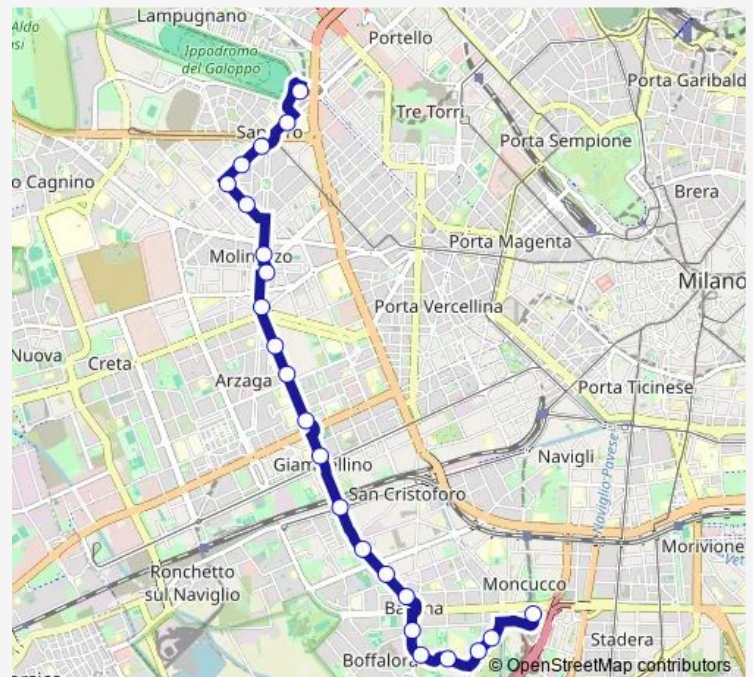

ospedale san paolo

via s. vigilio (pronto soccorso)

via s. vigilio via s. paolino

Route schedule

lotto (fieramilanocity) m1 m5 — famagosta m2

Monday 05:52-16:48

Tuesday —

Wednesday —

Thursday —

Friday —

Saturday —

Sunday —

Route info

Direction: lotto (fieramilanocity) m1 m5

Stops: 22

Trip Duration: 0 hour 31 min

■ 98 — famagosta m2 - lotto m1 m5

Direction

famagosta m2 — lotto (fieramilanocity) m1 m5

23 stops

[Open route schedule](#)

famagosta m2

via s. vigilio via s. paolino

via s. vigilio (pronto soccorso)

ospedale san paolo

via voltri via di rudini'

via voltri via ovada

via s. rita p.za miani

via s. rita via bari

p.za ohm

via l. il moro cavalcavia don milani

via brunelleschi