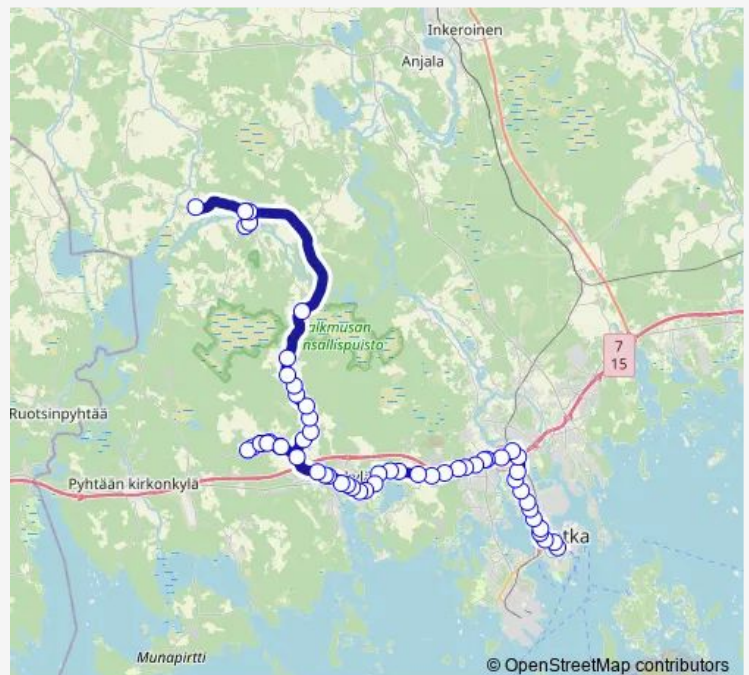

Thursday 15:15

Friday 15:15

Saturday —

Sunday —

Route info

Direction: Kotkan linja-autoasema lähtölaiturit

Stops: 58

Trip Duration: 0 hour 54 min