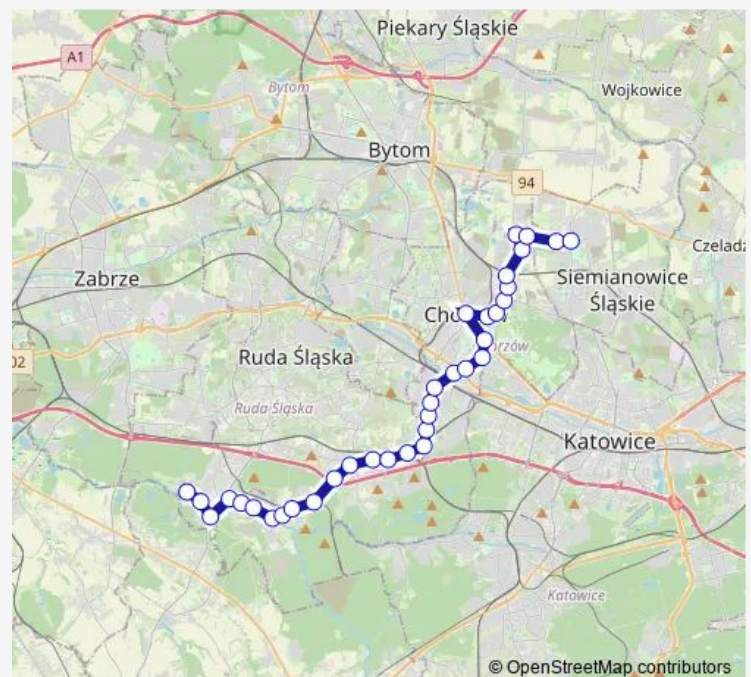

Kochłowice Osiedle

Kochłowice Radoszowska

Kochłowice Przejazd Kolejowy

Kochłowice Rondo Gębały

Chorzów Batory Klonowa

Chorzów Batory Osiedle

Chorzów Batory Kościół

Chorzów Batory 16 Lipca

Chorzów Raclawicka Ops

Route schedule

Halemba Pętla — Michałkowice Plac 11 Listopada

Monday 04:45-22:25

Tuesday 04:45-22:25

Wednesday 04:45-22:25

Thursday 04:45-22:25

Friday 04:45-22:25

Saturday 22:25

Sunday —

Route info

Direction: Halemba Pętla

Stops: 35

Trip Duration: 1 hour 4 min

Klimzowiec Raławicka

Klimzowiec Wojska Polskiego