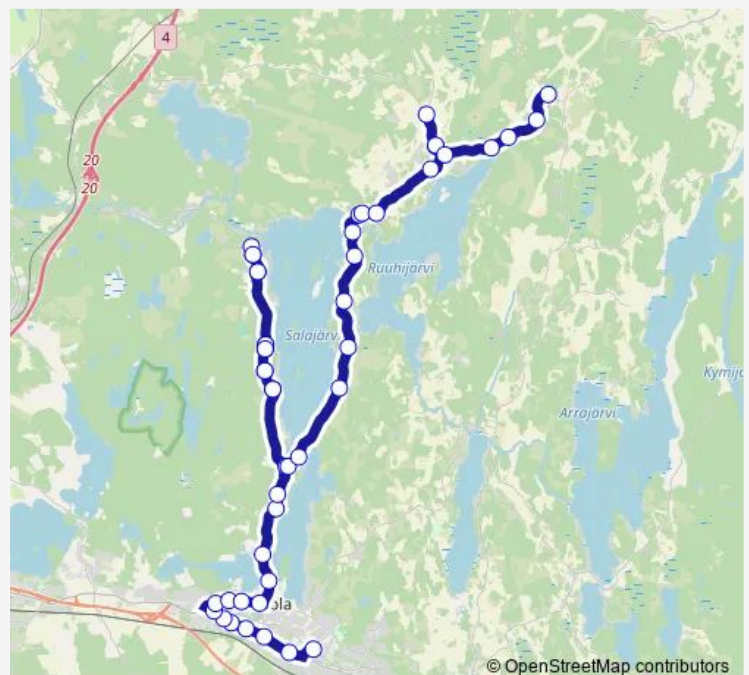

Wednesday 12:30-15:20

Thursday 12:30-15:20

Friday 12:30-14:45

Saturday —

Sunday —

Route info

Direction: Nastopoli

Stops: 48

Trip Duration: 0 hour 50 min

98 — Rakokivi - Kirkonkylän koulu - Kumiantie ja Arrakantie th - Korkeentie ja Pärnämäentie th - ...

Lepistöntie

Kuimiantie 539

Arrakantie th

Kuimiantie 539

Lepistöntie

Töyryläntie