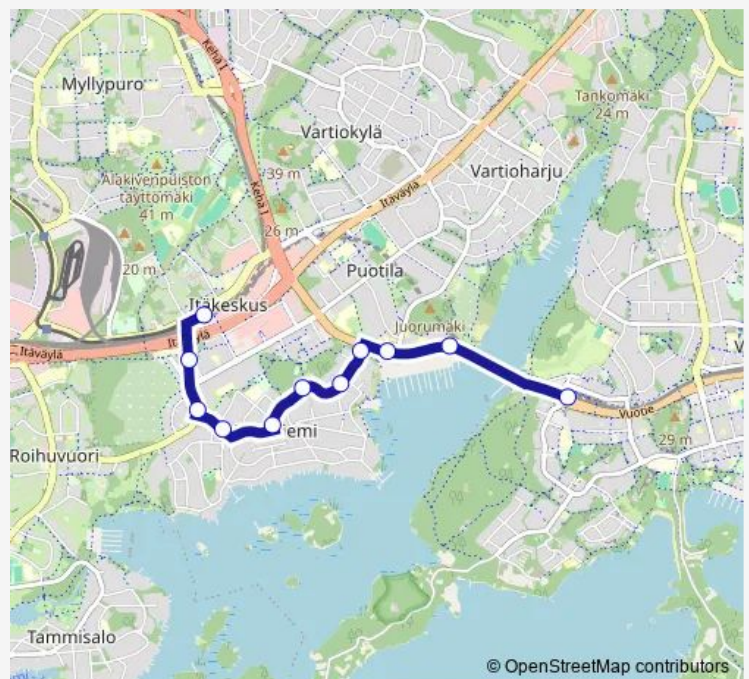

Marjaniementie

Puolaharju

Marjaniemi

Kissankellontie

Niittyrinta

Meripellontie

Puotilantie

Vuosaaren silta

Direction: Itäkeskus (M)

Stops: 11

Trip Duration: 0 hour 10 min

■ 98 — Itäkeskus(M)-Marjaniemi-Rastila(M)

Direction

Rastila (M) — Itäkeskus (M)

11 stops

[Open route schedule](#)