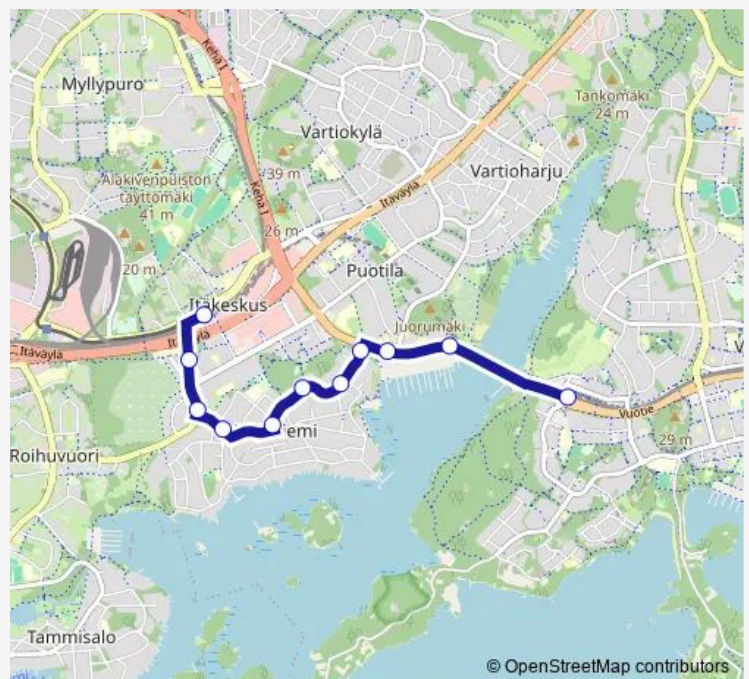

Regional Bus Service 98 Itäkeskus(M)-Marjaniemi-Rastila(M)

[Go to website](#)

Direction

Rastila (M) — Itäkeskus (M)

11 stops

[Open route schedule](#)

Rastila (M)

Vuosaaren silta

Saturday 06:22-23:22

Sunday 06:22-23:22

Route info

Direction: Rastila (M)

Stops: 11

Trip Duration: 0 hour 11 min

■ 98 — Itäkeskus(M)-Marjaniemi-Rastila(M)

Direction

Itäkeskus (M) — Rastila (M)

11 stops

[Open route schedule](#)

Itäkeskus (M)

Itäpolku

Marjaniementie

Puolaharju

Marjaniemi

Monday	05:42-23:10
Tuesday	05:42-23:10
Wednesday	05:42-23:10
Thursday	05:42-23:10
Friday	05:42-23:10
Saturday	06:40-23:10
Sunday	07:10-23:10

Route info

Direction: Itäkeskus (M)

Stops: 11

Trip Duration: 0 hour 10 min