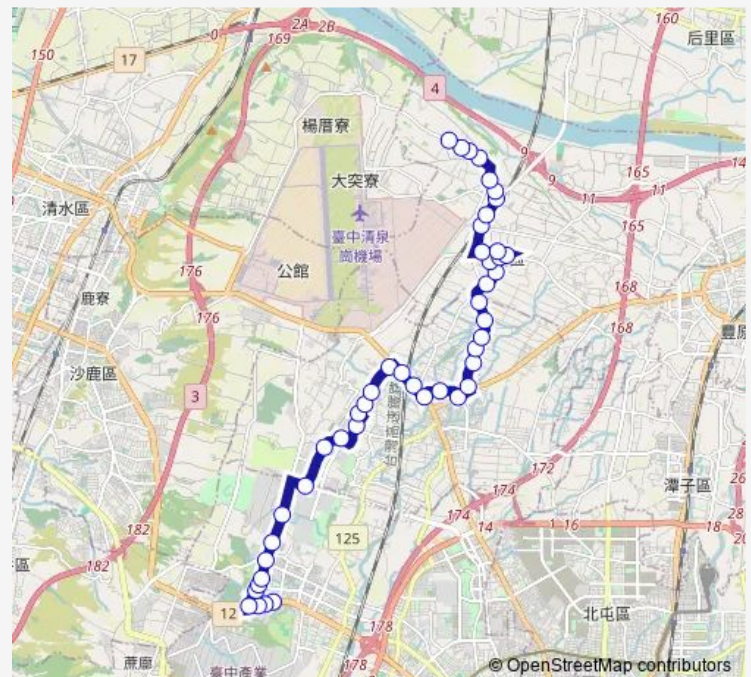

### Route schedule

Tc\_庄尾(和睦路) — Tc\_普濟寺

Monday 06:00-21:00

Tuesday 06:00-21:00

Wednesday 06:00-21:00

Thursday 06:00-21:00

Friday 06:00-21:00

Saturday 06:00-21:00

### Route info

Direction: Tc\_庄尾(和睦路)

Stops: 45

Trip Duration: 0 hour 45 min

■ 98 — 98\_神岡庄尾\_臺中榮總\_普濟寺

Tc\_三叉路口

Tc\_雅環民生路口

Tc\_大雅區公所