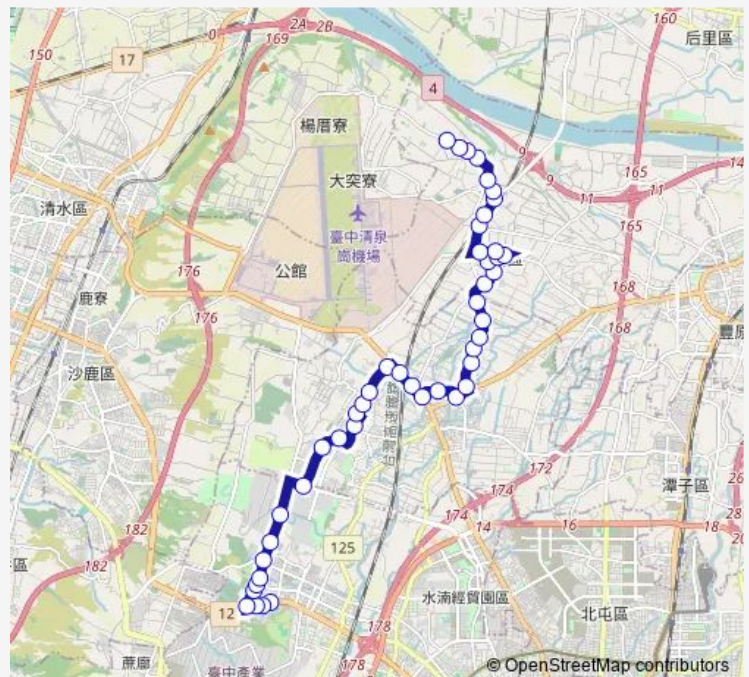

Tc_泰聯公司

Tc_秀山里

Tc_大明國小(雅環路)

Route schedule

Tc_普濟寺 — Tc_庄尾(和睦路)

Monday 05:45-21:00

Tuesday 05:45-21:00

Wednesday 05:45-21:00

Thursday 05:45-21:00

Friday 05:45-21:00

Saturday 05:45-21:00

Sunday 05:45-21:00

Route info

Direction: Tc_普濟寺

Stops: 45

Trip Duration: 0 hour 44 min

98 — 98_神岡庄尾_臺中榮總_普濟寺

Tc_大雅區公所

Tc_雅環民生路口

Tc_三叉路口

Tc_下員林

Tc_綠點公司

Tc_員林里二站

Tc_員林里

Direction: Tc_庄尾(和睦路)

Stops: 45

Trip Duration: 0 hour 45 min

Tc_秀山里

Tc_泰聯公司

Tc_科雅中清路口

Tc_科雅平和路口

Tc_日僑學校