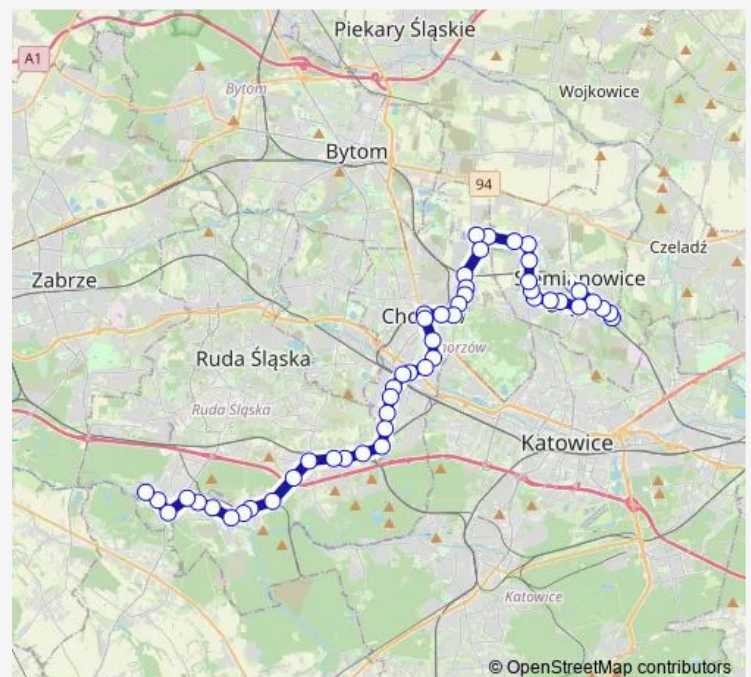

Chorzów Raclawicka Ops

Route schedule

Halemba Pętla — Siemianowice Powstańców Pętla

Monday 06:25-17:50

Tuesday 06:25-17:50

Wednesday 06:25-17:50

Thursday 06:25-17:50

Friday 06:25-17:50

Saturday —

Sunday —

Route info

Direction: Halemba Pętla

Stops: 47

Trip Duration: 1 hour 20 min

Klimzowiec Raławicka

Klimzowiec Wojska Polskiego