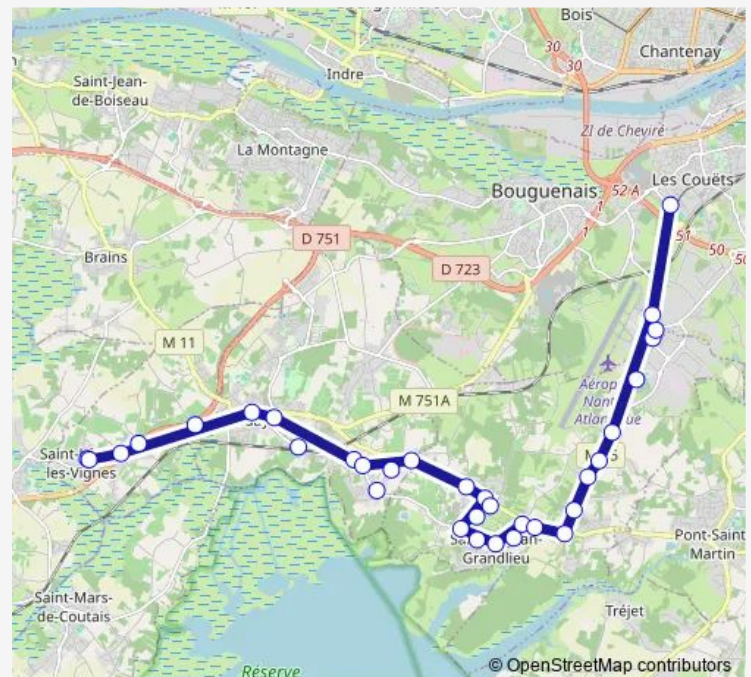

Saturday 06:02-19:57

Sunday 08:46-19:12

Route info

Direction: Brains

Stops: 33

Trip Duration: 0 hour 36 min

Frères Rousseau

Grand Fief

Champ de Foire

Mortrais

Plinguetière

Épinais

La Noue

Renardières

Lindbergh

D2A - Aéroport

Aéroclub

Neustrie

Direction

St-Léger-les-Vignes — Neustrie

33 stops

[Open route schedule](#)

St-Léger-les-Vignes

St-Léger-les-Vignes