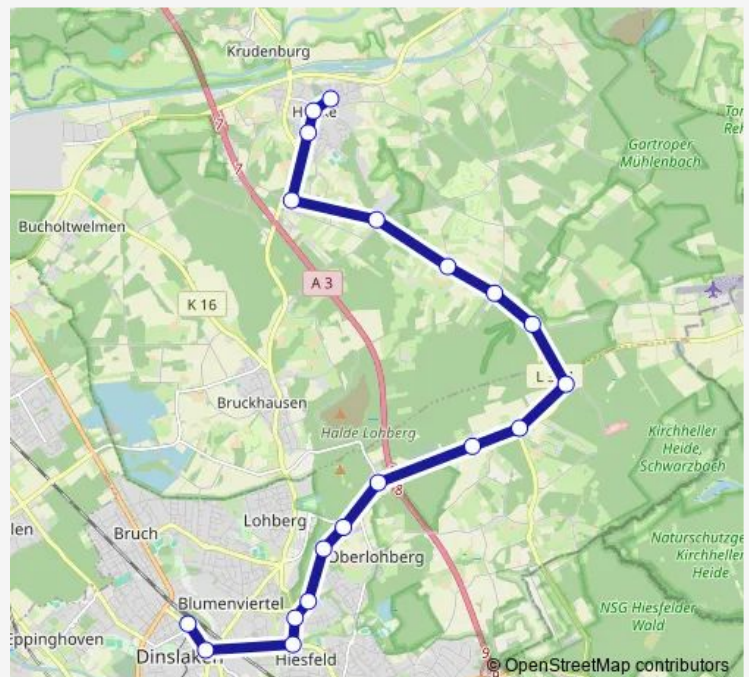

Saturday —

Sunday —

Route info

Direction: Hünxe Busbahnhof

Stops: 19

Trip Duration: 0 hour 26 min

■ 98

BusMaps

Direction

Dinslaken Bahnhof — Hünxe Busbahnhof

20 stops

[Open route schedule](#)

Dinslaken Bahnhof

Dinslaken Neutor

Dinslaken Dr. Vahlhaus

Dinslaken Fichtenstraße