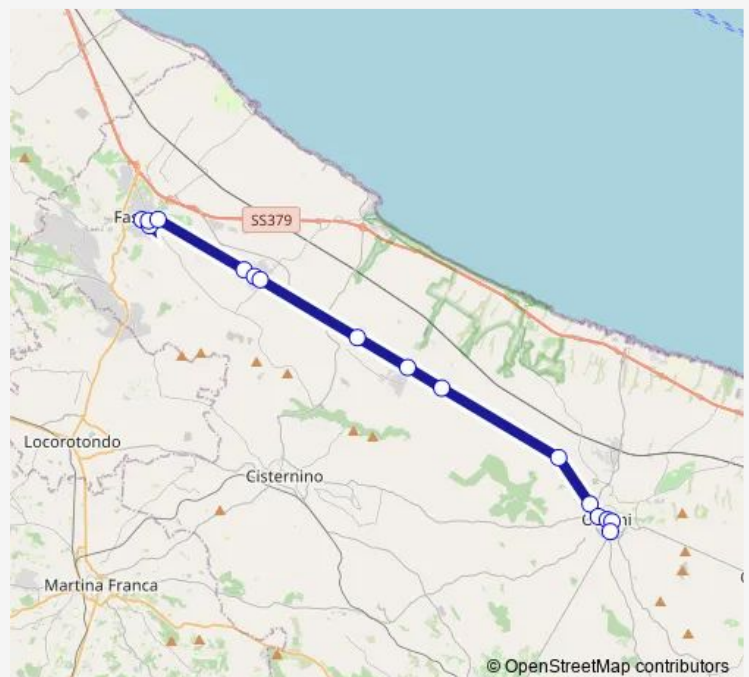

Ostuni - Piazza Italia - Di fronte Pessina

Ostuni - Via Giovanni Xxiii (di fr. Esso)

Ostuni - Viale dello Sport

## Route schedule

Fasano - Viale della Resistenza - Villa Comunale — Ostuni - Viale dello Sport

Monday 04:05-20:05

Tuesday 04:05-20:05

Wednesday 04:05-20:05

Thursday 04:05-20:05

Friday 04:05-20:05

Saturday 04:05-20:05

## Route info

Direction: Fasano - Viale della Resistenza - Villa Comunale

Stops: 16

Trip Duration: 0 hour 30 min

■ FAS-OST — Fasano - Pezze di Greco - Speziale - Montalbano - Ostuni

## Direction

Ostuni - Viale dello Sport — Fasano - Via dell'Artigianato 1

16 stops

[Open route schedule](#)

Ostuni - Viale dello Sport

Ostuni - Via Giovanni Xxiii - Distr. Ezzo

Ostuni - Piazza Italia - Pessina