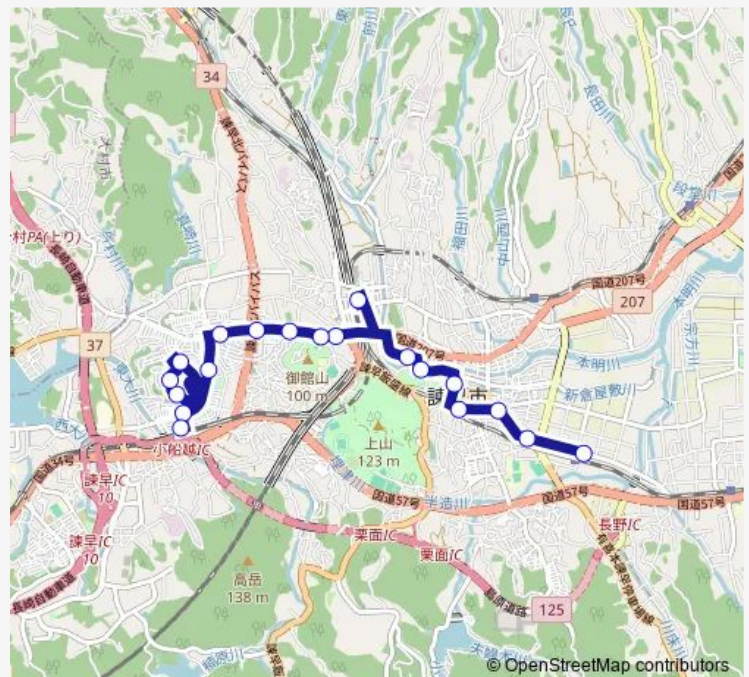

山川町上り

地区センター前上り

堂崎町上り

夕日ヶ丘上り

真崎小学校前上り

西諫早駅通上り

西諫早駅駅構内

Route schedule

東厚生町上り — 西諫早駅駅構内

Monday 09:36-20:27

Tuesday 09:36-20:27

Wednesday 09:36-20:27

Thursday 09:36-20:27

Friday 09:36-20:27

Saturday 09:36-19:37

Sunday 09:36-19:37

Route info

Direction: 東厚生町上り

Stops: 19

Trip Duration: 0 hour 31 min

■ 西諫早駅 — 西諫早駅諫早市役所・堂崎町

西諫早駅 Bus time schedules and route maps are available in an offline PDF at busmaps.com. Use the busmaps.com website to see live bus times, train schedule or subway schedule, and step-by-step directions for all public transit in Isahaya