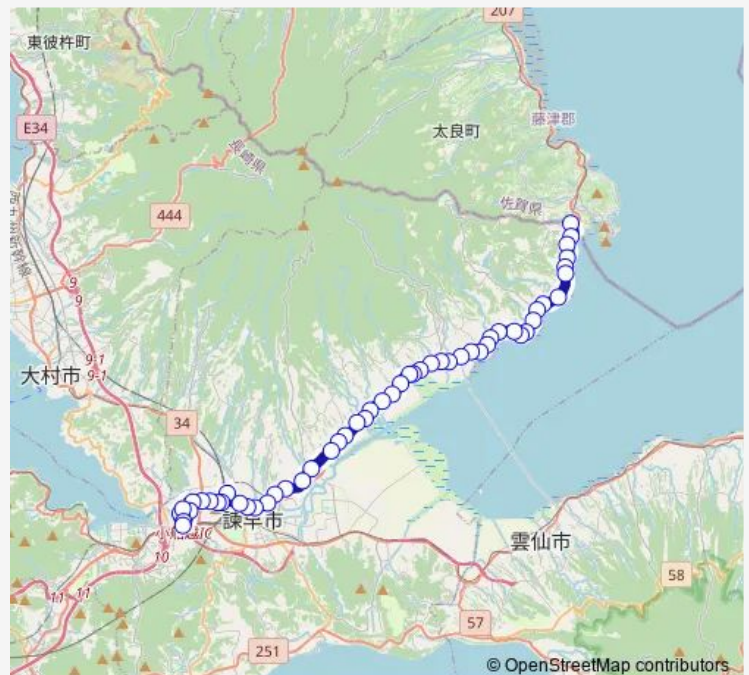

湯江駅前上り

Route schedule

県界起終点 — 西諫早駅駅構内

Monday —

Tuesday —

Wednesday —

Thursday —

Friday —

Saturday 07:04-17:34

Sunday 07:04-16:34

Route info

Direction: 県界起終点

Stops: 54

Trip Duration: 1 hour 3 min

■ 西諫早駅 — 西諫早駅堂崎町

湯江宿上り