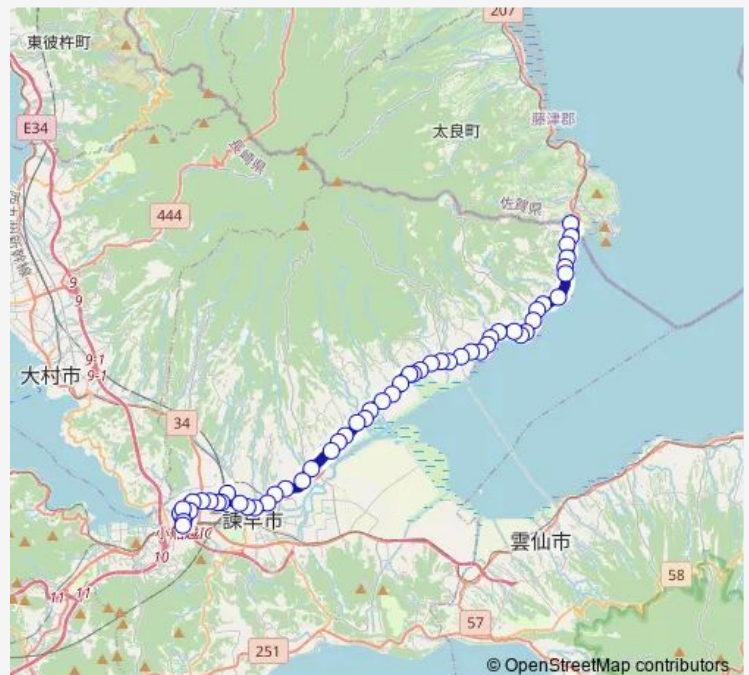

湯江駅前上り

Route schedule

県界起終点 — 西諫早駅駅構内

Monday 07:34-17:34

Tuesday 07:34-17:34

Wednesday 07:34-17:34

Thursday 07:34-17:34

Friday 07:34-17:34

Saturday 07:04-17:34

Sunday 07:04-16:34

Route info

Direction: 県界起終点

Stops: 54

Trip Duration: 1 hour 3 min

■ 西諫早駅 — 西諫早駅堂崎町

湯江宿上り