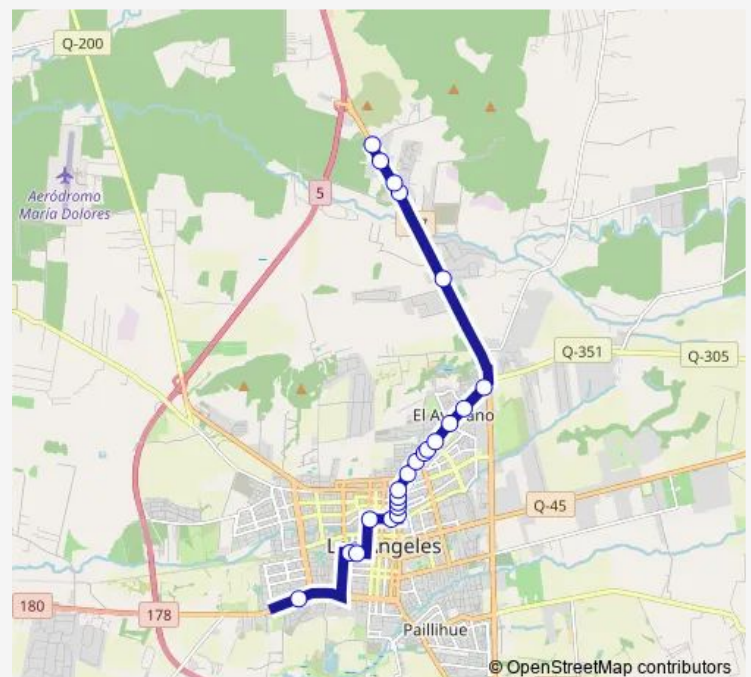

Direction

Octavio Jara Wolf — Ex Ruta Panamericana

23 stops

[Open route schedule](#)

Octavio Jara Wolf

Ricardo Vicuna / J. M. Infante

Ricardo Vicuna / Blanco Encalada

Tucapel / Arcilla

Sor Vicenta / Pje. Tres

Sor Vicenta / Oriente

Sor Vicenta / Terminal de buses Los Angeles

Sor Vicenta / Nieves Vasquez

Sor Vicenta / Supermercado

Sor Vicenta / Las Industrias

Las Industrias

Ex Ruta Panamericana

Ex Ruta Panamericana

Route schedule

Octavio Jara Wolf — Ex Ruta Panamericana

Monday 07:17-20:05

Tuesday 07:17-20:05

Wednesday 07:17-20:05

Thursday 07:17-20:05

Friday 07:17-20:05

Saturday 07:17-20:05

Sunday 07:17-20:05

Route info

Direction: Octavio Jara Wolf

Stops: 23

Trip Duration: 0 hour 38 min

1v_R — Iansa - Avellano

Ex Ruta Panamericana