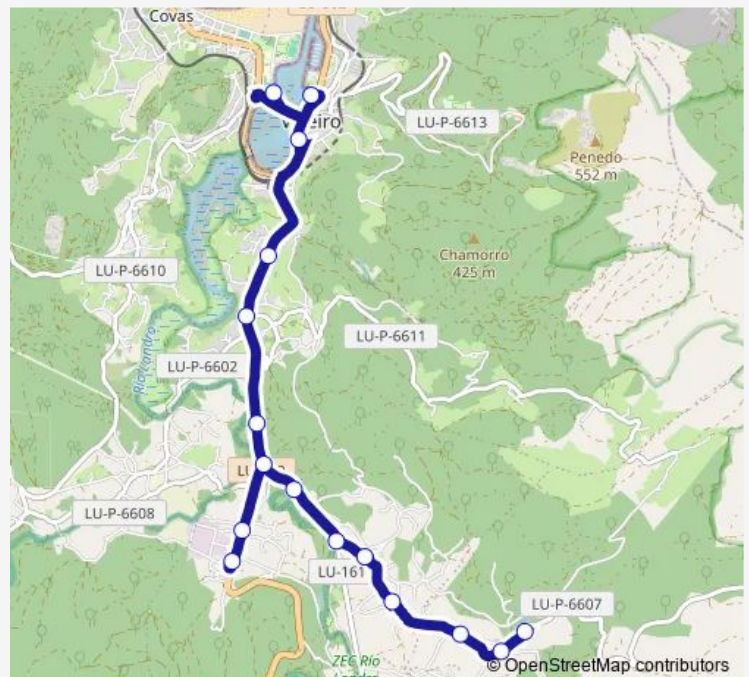

Bus Xg618059 Valcarria (Igrexa)-Viveiro E.A.[Go to website](#)**Direction**

Valcarria (Igrexa) — Viveiro E.A.

16 stops

[Open route schedule](#)

Valcarria (Igrexa)

Valado (Valcarria)

Forxán (Valcarria)

Lamaceda (SAN Pedro)

Escola (SAN Pedro)

Infanta

Muiño (SAN Pedro)

Camiño Igrexa

Cristo Landrove

Ponte Landrove

RÍO Pedroso

Magazos

Wednesday —

Thursday 12:15

Friday —

Saturday —

Sunday —

Route info

Direction: Valcarria (Igrexa)

Stops: 16

Trip Duration: 0 hour 15 min

■ Xg618059 — Valcarria (Igrexa)-Viveiro E.A.

Xg618059 Bus time schedules and route maps are available in an offline PDF at busmaps.com. Use the busmaps.com website to see live bus times, train schedule or subway schedule, and step-by-step directions for all public transit in Viveiro