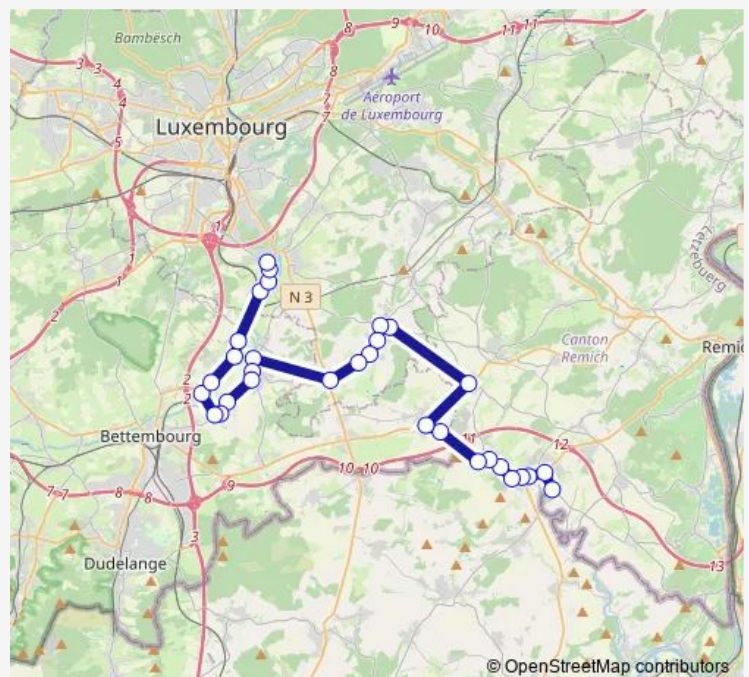

### Direction

MONDORF-LES-BAINS, Ecole Internationale — Fentange, Duelemerbach

31 stops

[Open route schedule](#)

MONDORF-LES-BAINS, Ecole Internationale

Mondorf-LES-Bains, Casino 2000

Mondorf-LES-Bains, Christophorus/quai 2

### Route schedule

MONDORF-LES-BAINS, Ecole Internationale — Fentange, Duelemerbach

Monday 16:10

Tuesday 12:25-16:10

Wednesday 16:10

Thursday 12:25-13:10

Friday 13:10-16:10

Saturday —

### Route info

Direction: MONDORF-LES-BAINS, Ecole Internationale

Stops: 31

Trip Duration: 0 hour 39 min

R05

BusMaps

Peppange, Musée

Peppange, Duerfplaz

## Route info

Direction: Fentange, Duelemerbach

Stops: 31

Trip Duration: 0 hour 41 min

Altwies, An der Kaz

Altwies, Millbaach

Mondorf-LES-Bains, Kleng Gare

Mondorf-LES-Bains, Bei der Douane