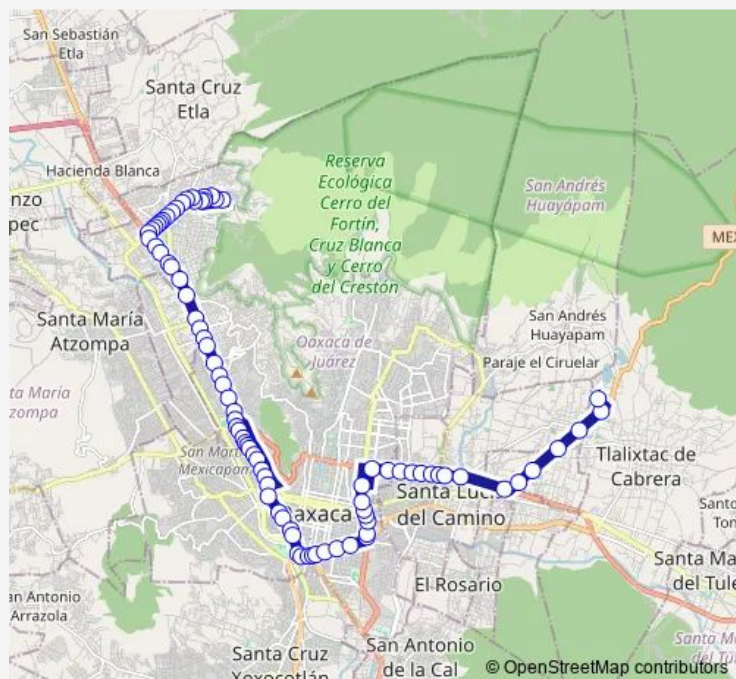

Carretera 190 - Sauces

Route schedule

Independencia - Viguera — Camino Tabas - Margarita

Monday 06:00-20:00

Tuesday 06:00-20:00

Wednesday 06:00-20:00

Thursday 06:00-20:00

Friday 06:00-20:00

Saturday 06:00-20:00

Sunday 06:00-20:00

Route info

Direction: Independencia - Viguera

Stops: 83

Trip Duration: 1 hour 49 min

R05 — Ruta 5 Viguera - Cecyte 01

Carretera 190 - Cobao

Carretera 190 - alvaro Obregon

Carretera 190 - Plutarco Elias Calles

Carretera 190 - Vicente Guerrero

Carretera 190 - Bren miel

Carretera 190 - San Jacinto

Carretera 190 - Reforma Col. Del Maestro

Carretera 190 - Buganvillas

Carretera 190 - Aurrera

Carretera 190 - Mercado Zonal

Carretera 190 - Calle Dos

Carretera 190 - Calle De La Pepsi

Carretera 190 - Calle De La Pepsi

Carretera 190 - oficinal del Pri

Parada

Calz. Madero - Tecnologico