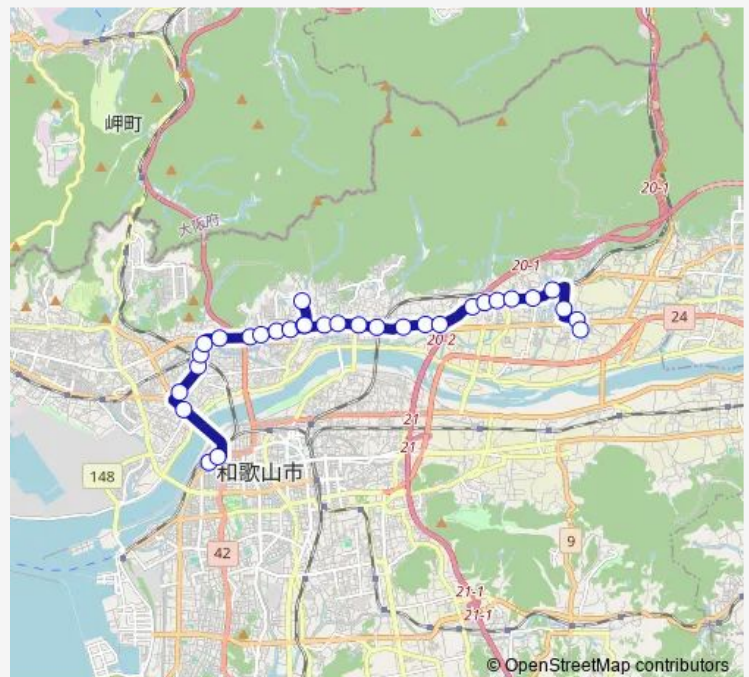

Thursday 06:28-19:16

Friday 06:28-19:16

Saturday 10:00-18:00

Sunday 10:00-18:00

Route info

Direction: 南海和歌山市駅

Stops: 31

Trip Duration: 0 hour 44 min

六十谷線【84】

BusMaps

鳥井

高川

府中

紀伊団地

紀伊小学校前

弘西

紀伊駅前

北野

川永西口

川永団地

Direction

川永団地 — 南海和歌山市駅

30 stops

[Open route schedule](#)

Saturday 07:10-18:50

Sunday 07:10-18:50

Route info

Direction: 川永団地

Stops: 30

Trip Duration: 1 hour 0 min

紀の川駅前

梶取東