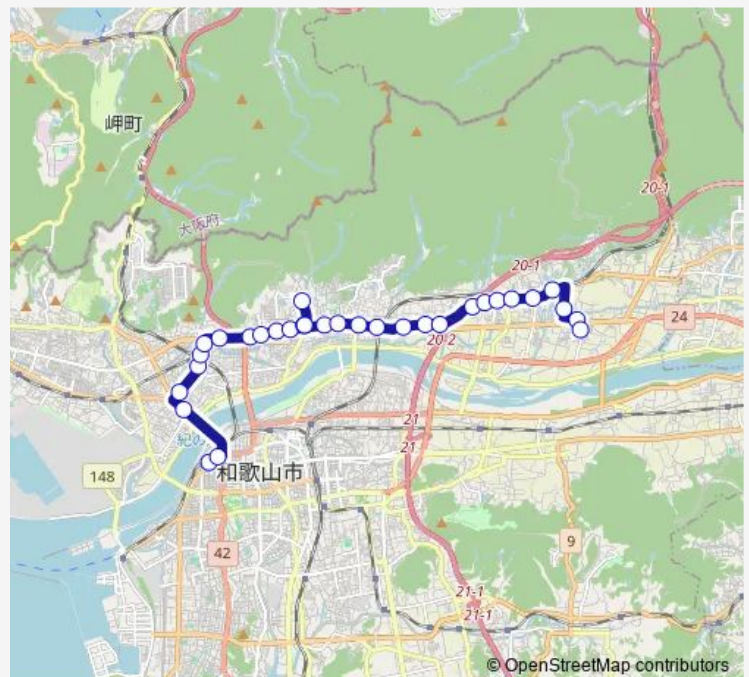

梶取東

紀の川駅前

市小路

平井

楠見小学校前

大谷東

楠見行者前

公民館前

### Route schedule

南海和歌山市駅 — 川永団地

Monday 06:28-19:16

Tuesday 06:28-19:16

Wednesday 06:28-19:16

Thursday 06:28-19:16

Friday 06:28-19:16

Saturday 10:00-18:00

### Route info

Direction: 南海和歌山市駅

Stops: 31

Trip Duration: 0 hour 44 min

六十谷線【84】

BusMaps

鳥井

高川

## Route info

Direction: 川永団地

Stops: 30

Trip Duration: 0 hour 50 min

紀の川駅前

梶取東

梶取

北島