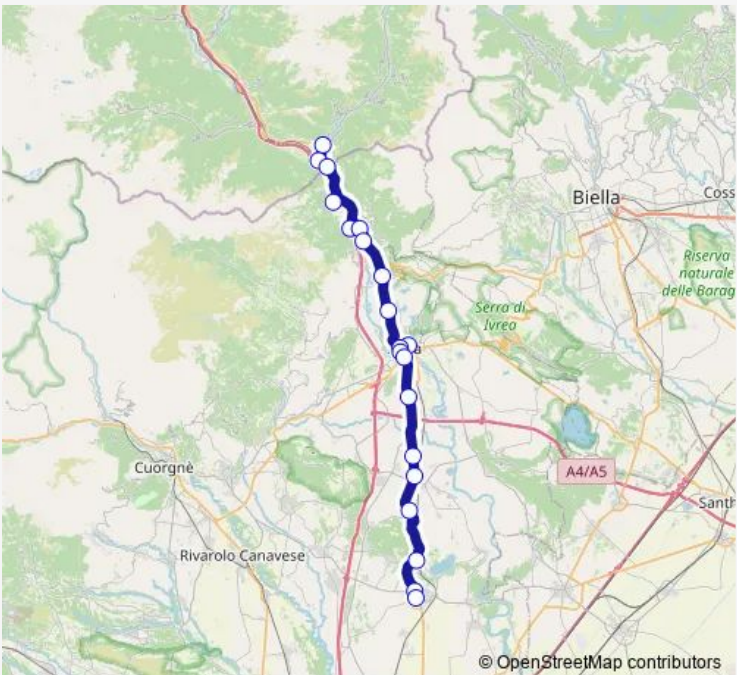

Bus 265 Pont-Carema-Ivrea-Torino

[Go to website](#)

Direction
 TORINO - VIA NIZZA ANGOLO CORSO MARONCELLI —
 IVREA - CORSO VERCELLI ANGOLO VIA STRUSIGLIA

16 stops

[Open route schedule](#)

- TORINO - VIA NIZZA ANGOLO CORSO MARONCELLI
- TORINO - CORSO TRAIANO ANGOLO VIA SETTE CO-
MUNI
- TORINO - CORSO UNIONE SOVIETICA ANGOLO COR-
SO TAZZOLI
- TORINO - PIAZZA PITAGORA
- TORINO - CORSO SIRACUSA ANGOLO VIA
FILADELFIA
- TORINO - CORSO SIRACUSA ANGOLO VIA MONFAL-
CONE
- TORINO - CORSO TRAPANI ANGOLO VIA
MONGINEVRO
- TORINO - PIAZZA RIVOLI
- TORINO - CORSO POTENZA ANGOLO VIA PIANEZZA
- TORINO - LARGO TOSCANA
- TORINO - CORSO GROSSETO ANGOLO VIA
CASTELDEFINO
- TORINO - CORSO GROSSETO ANGOLO VIA CHIESA
DELLA SALUTE
- TORINO - PIAZZA DERNA ANGOLO VIA BOTTICELLI
- TORINO - CORSO GIULIO CESARE FRONTE IVECO
- IVREA - NUOVI UFFICI OLIVETTI
- IVREA - CORSO VERCELLI ANGOLO VIA STRUSIGLIA

Route schedule

TORINO - VIA NIZZA ANGOLO CORSO MARONCELLI —
 IVREA - CORSO VERCELLI ANGOLO VIA STRUSIGLIA

| | |
|-----------|-------|
| Monday | 06:10 |
| Tuesday | 06:10 |
| Wednesday | 06:10 |
| Thursday | 06:10 |
| Friday | 06:10 |
| Saturday | — |
| Sunday | — |

Route info

Direction: TORINO - VIA NIZZA ANGOLO CORSO
 MARONCELLI

Stops: 16

Trip Duration: 1 hour 22 min

Direction

VERRONE - LANCIA — BORGOFRANCO D'IVREA -
STAZIONE FERROVIARIA - SS 26

16 stops

[Open route schedule](#)

IVREA - CORSO VERCELLI ANGOLO VIA STRUSIGLIA

IVREA - STANDA - CORSO D'AZEGLIO

IVREA - STAZIONE FERROVIARIA

IVREA - VIA TORINO, 291

SAN BERNARDO - STABILIMENTO OLIVETTI

IVREA BELLAVISTA - PIAZZALE I MAGGIO

IVREA - VIA TORINO ANGOLO CANTON VIGNA