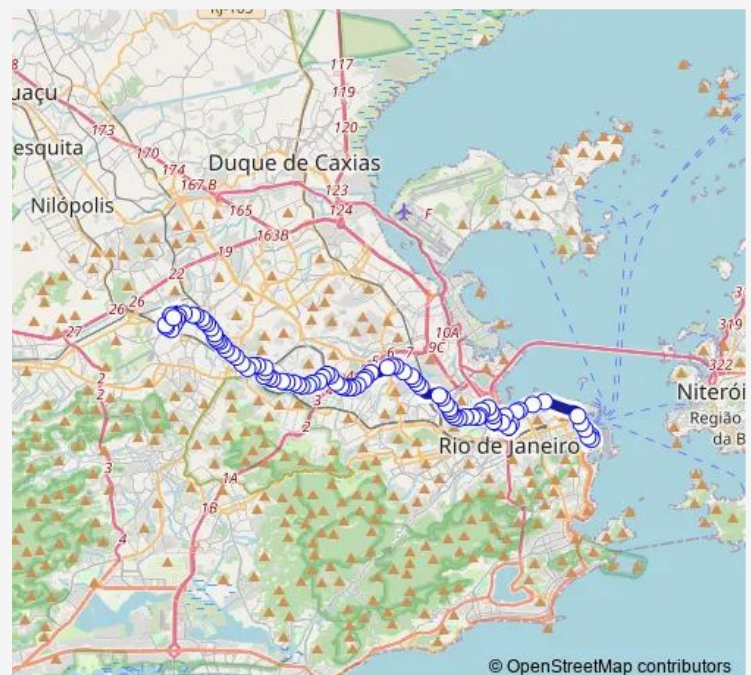

Campo de São Cristóvão

Pedro Lobianco

### Route schedule

Ponto Regulador: Castelo : Linha 265 — Ponto Final: Marechal Hermes : Sirici

Monday	00:00
Tuesday	00:00
Wednesday	00:00
Thursday	00:00
Friday	00:00
Saturday	00:00
Sunday	—

### Route info

Direction: Ponto Regulador: Castelo : Linha 265

Stops: 91

Trip Duration: 1 hour 30 min

265 — Marechal Hermes - Castelo

Chaves Faria

São Luiz Gonzaga

Desembargador Frederico Sussekind