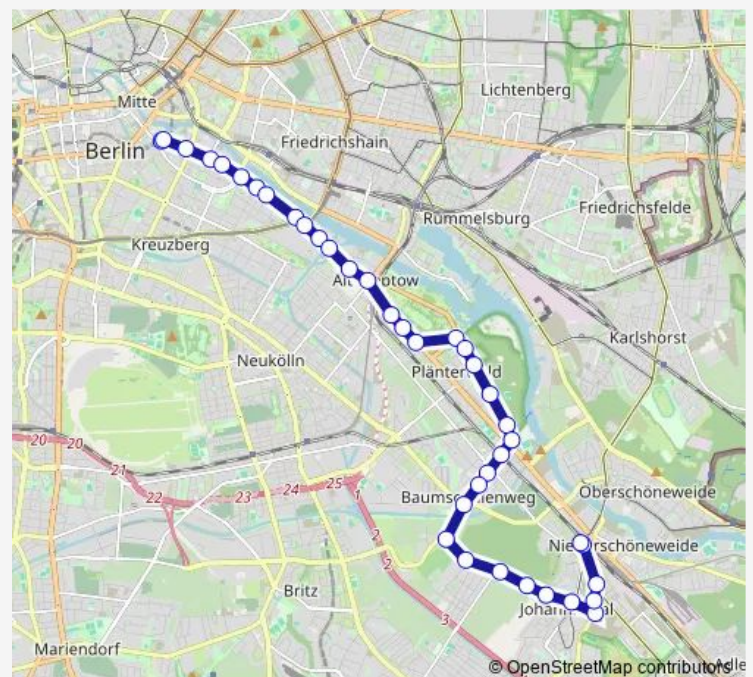

Direction

U Märkisches Museum — S Schöneweide/Sterndamm

38 stops

[Open route schedule](#)

U Märkisches Museum

U Märkisches Museum/Inselstr.

U Heinrich-Heine-Str.

Michaelkirchstr.

Köpenicker Str./Adalbertstr.

Bethaniendamm

Audre-Lorde-Str.

Eisenbahnstr.

U Schlesisches Tor

Falckensteinstr.

Taborstr.

Heckmannufer

Saturday 09:02-23:03

Sunday 12:24-19:04

Route info

Direction: U Märkisches Museum

Stops: 38

Trip Duration: 0 hour 38 min

Lakegrund

Baumschulenstr./Köpenicker Landstr.