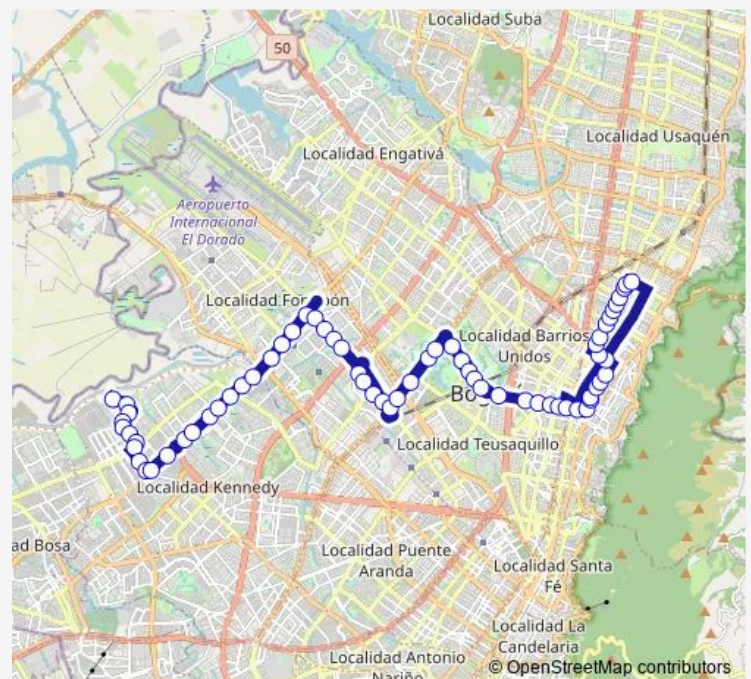

AV. C. de Cali - AV. Americas

AV. C. de Cali - CL 6d

AV. C. de Cali - CL 8c

AV. C. de Cali - CL 10b

AV. C. de Cali - AC 12

Av. C. de Cali - CL 13a

AV. C. de Cali - CL 15a

Br. El Vergel

AV. C. de Cali - CL 20

### Route schedule

CL 26 Sur - KR 97f — CL 94 - KR 14

Monday 04:00-23:04

Tuesday 04:00-23:04

Wednesday 04:00-23:04

Thursday 04:00-23:04

Friday 04:00-23:04

Saturday 04:00-23:04

### Route info

Direction: CL 26 Sur - KR 97f

Stops: 66

Trip Duration: 1 hour 10 min

AV. C. de Cali - CL 22f

AV. C. de Cali - AV. Esperanza

AV. Esperanza - KR 85b

AV. Esperanza - KR 81