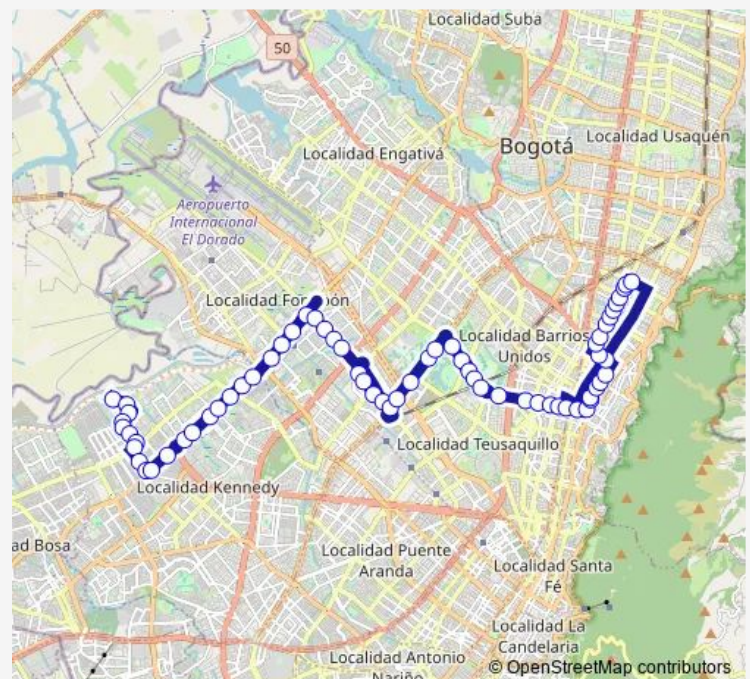

AV. C. de Cali - AV. Americas

AV. C. de Cali - CL 6d

AV. C. de Cali - CL 8c

AV. C. de Cali - CL 10b

AV. C. de Cali - AC 12

Av. C. de Cali - CL 13a

AV. C. de Cali - CL 15a

Br. El Vergel

AV. C. de Cali - CL 20

Route schedule

CL 26 Sur - KR 97f — CL 94 - KR 14

Monday 04:00-23:04

Tuesday 04:00-23:04

Wednesday 04:00-23:04

Thursday 04:00-23:04

Friday 04:00-23:04

Saturday 04:00-23:04

Sunday 04:00-23:04

Route info

Direction: CL 26 Sur - KR 97f

Stops: 66

Trip Duration: 1 hour 10 min

AV. C. de Cali - CL 22f

AV. C. de Cali - AV. Esperanza

AV. Esperanza - KR 85b

AV. Esperanza - KR 81

AV. Esperanza - KR 74A Bis

AV. Esperanza - KR 72b

AV. Esperanza - KR 69d

AV. Esperanza - KR 69b

AV. Esperanza - KR 68b

AV. Esperanza - KR 68a