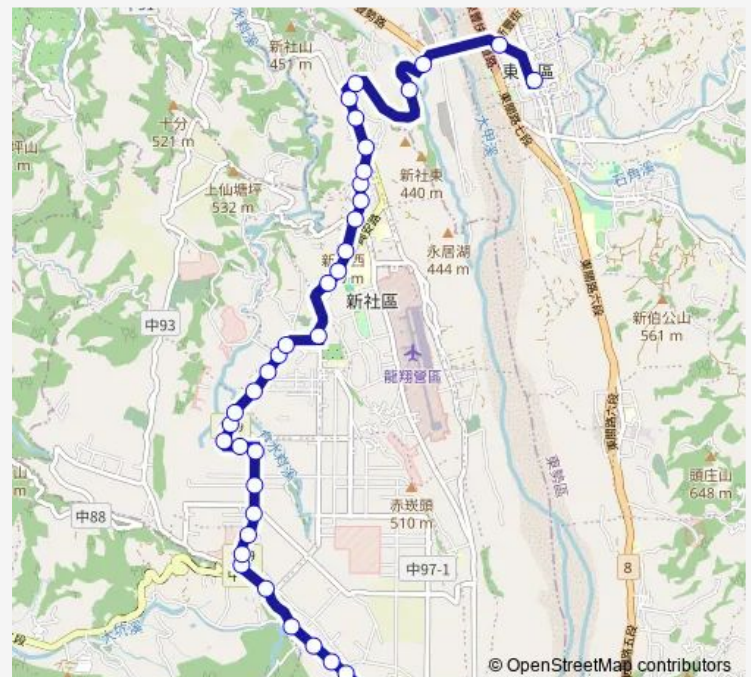

Tc_種苗繁殖場

Tc_大南

Tc_內觀中心

Route schedule

Tc_東勢 — Tc_新五村

Monday 09:50-22:40

Tuesday 09:50-22:40

Wednesday 09:50-22:40

Thursday 09:50-22:40

Friday 09:50-22:40

Saturday 09:50-22:40

Sunday 09:50-22:40

Route info

Direction: Tc_東勢

Stops: 40

Trip Duration: 0 hour 25 min

Friday 05:55-17:40

Saturday 06:20-17:40

Sunday 06:20-17:40

Route info

Direction: Tc_新五村

Stops: 37

Trip Duration: 0 hour 24 min

Tc_頂新社