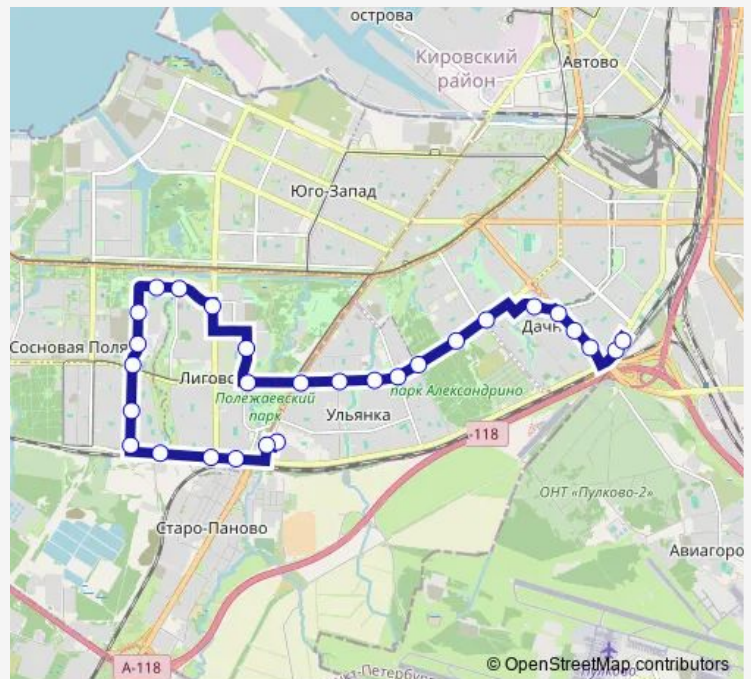

Новобелицкая ул.

ул. Чекистов

ул. Добровольцев

ул. Чекистов

Детская Городская Больница # 1

Авангардная ул.

пр. Маршала Жукова, угол пр. Ветеранов

ул. Генерала Симоняка

Универсам Таллинский

ул. Солдата Корзуна

ул. Козлова

Торговый Центр

Route schedule

а.с. пр. Маршала Жукова, Посадки И Высадки Нет — Платформа Дачное, Посадки И Высадки Нет

Monday	05:25-00:25 ⁺¹
Tuesday	05:25-00:25 ⁺¹
Wednesday	05:25-00:25 ⁺¹
Thursday	05:25-00:25 ⁺¹
Friday	05:25-00:25 ⁺¹
Saturday	05:25-00:25 ⁺¹
Sunday	05:25-00:25 ⁺¹

Route info

Direction: а.с. пр. Маршала Жукова, Посадки И Высадки Нет

Stops: 28

Trip Duration: 0 hour 54 min

■ 265 — Платформа Дачное - пр. Маршала Жукова

ул. Лени Голикова

ст. Метро проспект Ветеранов

Дачный пр., 19

Thursday 05:35-00:30⁺¹

Friday 05:35-00:30⁺¹

Saturday 05:35-00:25⁺¹

Sunday 05:35-00:25⁺¹

Route info

Direction: Платформа Дачное, Посадки И Высадки Нет

Stops: 27

Trip Duration: 0 hour 50 min