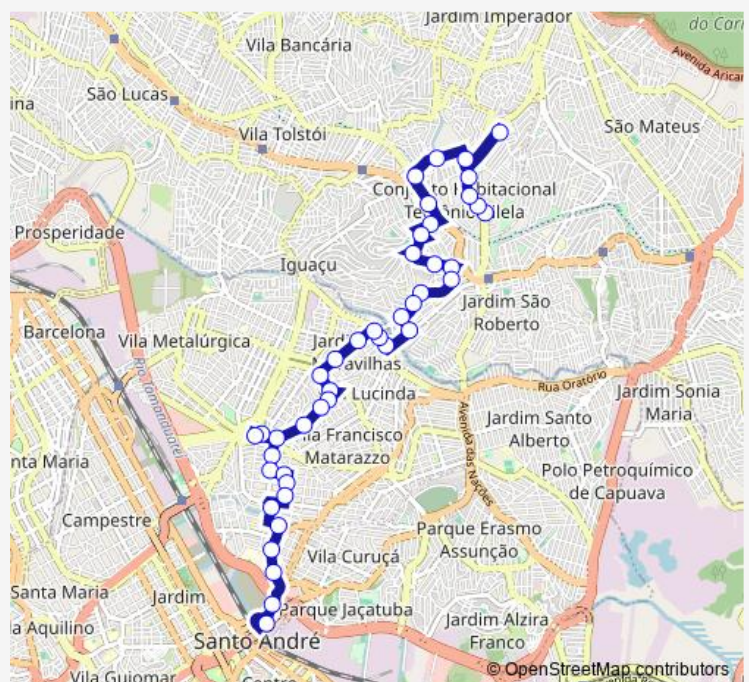

Bus 265 Santo Andre (Terminal Metropolitano Santo Andre - Leste) - SP (Conjunto Habitacional Teotonio Vilela)

[Go to website](#)

Direction

Terminal Metropolitano Santo Andre Leste — Rua Giovanni Nasco 22 - Conj. Hab. Teotonio Vilela Sao Paulo - SP 03928-090 Brasil

Route schedule

Terminal Metropolitano Santo Andre Leste — Rua Giovanni Nasco 22 - Conj. Hab. Teotonio Vilela Sao Paulo - SP 03928-090 Brasil

Monday	04:55-23:10
Tuesday	04:55-23:10
Wednesday	04:55-23:10
Thursday	04:55-23:10
Friday	04:55-23:10
Saturday	06:10-23:00
Sunday	06:10-23:00

Route info

Direction: Terminal Metropolitano Santo Andre Leste

Stops: 39

Trip Duration: 0 hour 35 min

Av. Martim Francisco 1384 - Jardim das Maravilhas Santo Andre - SP 09250-010 Brasil

Rua Algeciras 302 - Jardim das Maravilhas Santo Andre - SP 09250-130 Brasil