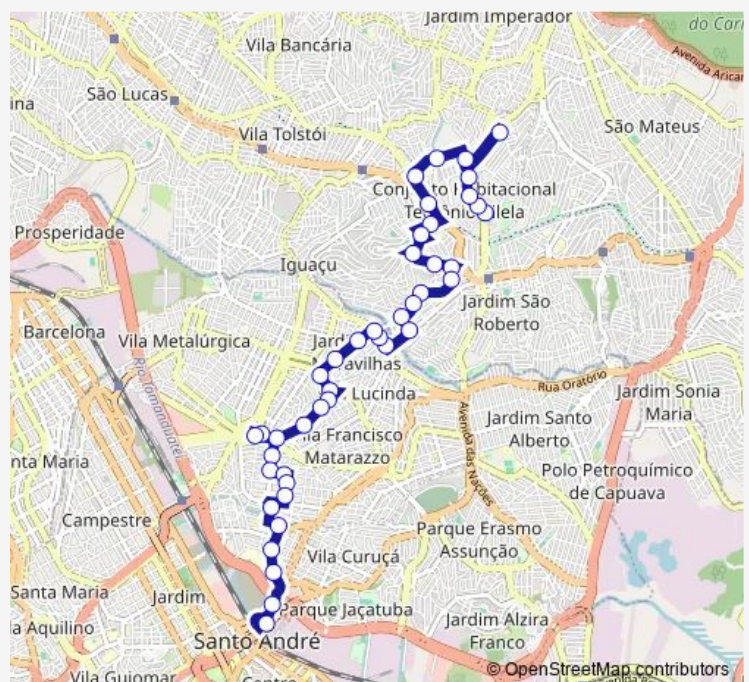

Bus 265 Santo Andre (Terminal Metropolitano Santo Andre - Leste) - SP (Conjunto Habitacional Teotonio Vilela)

[Go to website](#)

Direction

Terminal Metropolitano Santo Andre Leste — Rua Giovanni Nasco 22 - Conj. Hab. Teotonio Vilela Sao Paulo - SP 03928-090 Brasil

Route schedule

Terminal Metropolitano Santo Andre Leste — Rua Giovanni Nasco 22 - Conj. Hab. Teotonio Vilela Sao Paulo - SP 03928-090 Brasil

Monday	04:55-23:10
Tuesday	04:55-23:10
Wednesday	04:55-23:10
Thursday	04:55-23:10
Friday	04:55-23:10
Saturday	06:10-23:00
Sunday	06:10-23:00

Route info

Direction: Terminal Metropolitano Santo Andre Leste

Stops: 39

Trip Duration: 0 hour 35 min

Av. Martim Francisco 1384 - Jardim das Maravilhas Santo Andre - SP 09250-010 Brasil

Rua Algeciras 302 - Jardim das Maravilhas Santo Andre - SP 09250-130 Brasil