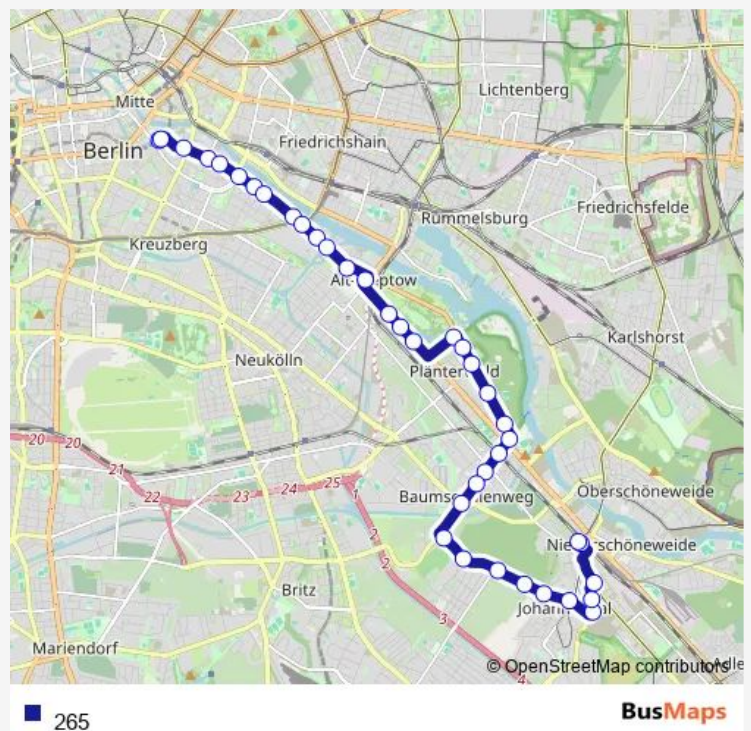

### Route schedule

U Märkisches Museum (Berlin) — S Schöneweide/Stern-  
damm (Berlin)

Monday	04:38-00:18 <sup>+1</sup>
Tuesday	04:38-00:18 <sup>+1</sup>
Wednesday	04:38-00:18 <sup>+1</sup>
Thursday	04:38-00:18 <sup>+1</sup>
Friday	04:38-00:18 <sup>+1</sup>
Saturday	05:38-00:18 <sup>+1</sup>
Sunday	06:58-00:18 <sup>+1</sup>

### Route info

Direction: U Märkisches Museum (Berlin)

Stops: 38

Trip Duration: 0 hour 43 min

Lakegrund (Berlin)

Baumschulenstr./Köpenicker Landstr. (Berlin)

S Baumschulenweg (Berlin)

Kieffholzstr./Baumschulenstr. (Berlin)