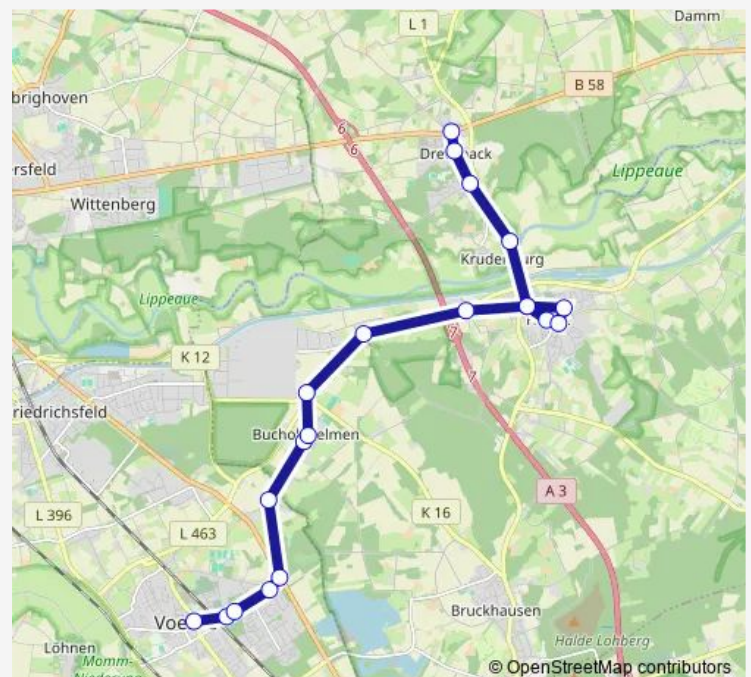

Hünxe Bensumskamp

Hünxe Busbahnhof

Hünxe Hünxer Feld

Hünxe Schießstand

Hünxe Krechter

Hünxe Bruckhausen Sternweg

Hünxe Südturmweg

Voerde Heidelust-Herbers

Tuesday 08:15-10:48

Wednesday 08:15-10:48

Thursday 08:15-10:48

Friday 08:15-10:48

Saturday —

Sunday —

Route info

Direction: Hünxe Drevenack Schürmann

Stops: 17

Trip Duration: 0 hour 24 min

Direction

Voerde Rathausplatz — Hünxe Drevenack Schürmann

20 stops

[Open route schedule](#)

Voerde Rathausplatz

Voerde Bahnhof

Friday 09:09-11:39

Saturday —

Sunday —

Route info

Direction: Voerde Rathausplatz

Stops: 20

Trip Duration: 0 hour 29 min

BHX Bus time schedules and route maps are available in an offline PDF at busmaps.com. Use the busmaps.com website to see live bus times, train schedule or subway schedule, and step-by-step directions for all public transit in Wesel