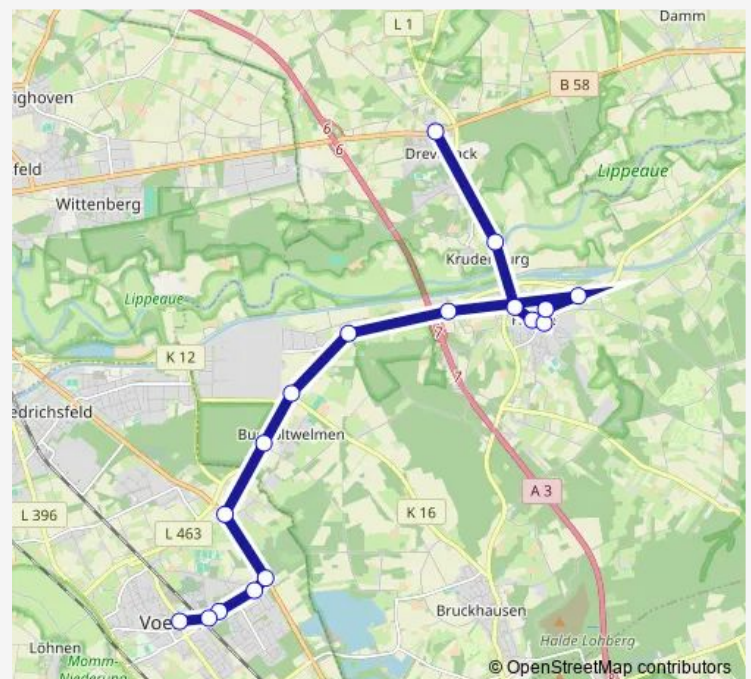

Hünxe Markt

Hünxe Bensumskamp

Hünxe Busbahnhof

Hünxe Mühle

Hünxe Krudenburg Brücke

Hünxe Drevenack Küsterstege

Hünxe Drevenack Post

Hünxe Drevenack Schürmann

Route schedule

Voerde Rathausplatz — Hünxe Drevenack Schürmann

Monday 09:09-11:39

Tuesday 09:09-11:39

Wednesday 09:09-11:39

Thursday 09:09-11:39

Friday 09:09-11:39

Saturday —

Sunday —

Route info

Direction: Voerde Rathausplatz

Stops: 20

Trip Duration: 0 hour 29 min

■ Bhx

Direction

Hünxe Drevenack Schürmann — Voerde Rathausplatz

Thursday 08:15-10:48

Friday 08:15-10:48

Saturday —

Sunday —

Route info

Direction: Hünxe Drevenack Schürmann

Stops: 17

Trip Duration: 0 hour 24 min