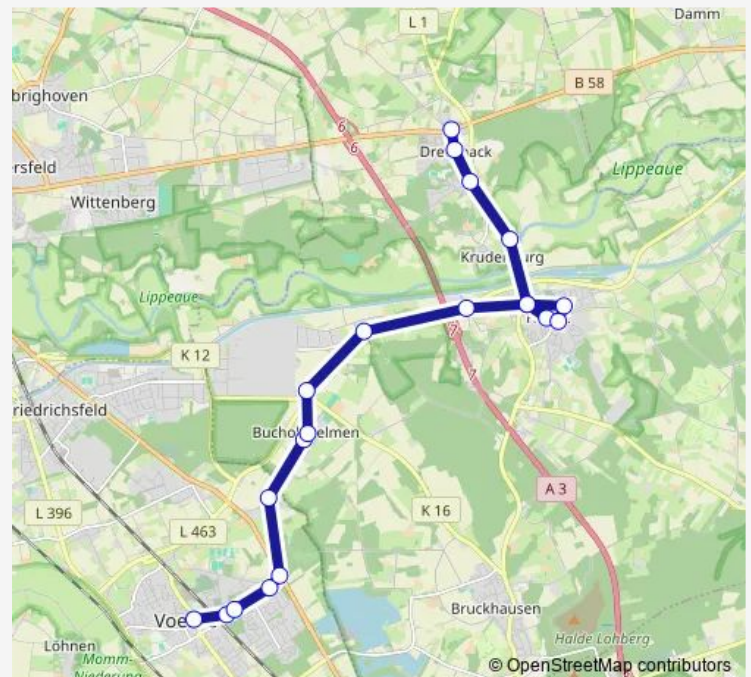

Saturday —

Sunday 14:42-17:42

Route info

Direction: Dinslaken Ev.Krankenhaus

Stops: 13

Trip Duration: 0 hour 27 min

Direction

Voerde Rathausplatz — Hünxe Drevenack Schürmann

20 stops

[Open route schedule](#)

Voerde Rathausplatz

Voerde Bahnhof

Voerde Katholische Kirche

Voerde Kindergarten

Voer. Buschmannshof Abzweig Bf

Voerde Winkelmannshof

Direction: Voerde Rathausplatz

Stops: 20

Trip Duration: 0 hour 29 min

Direction

Hünxe Busbahnhof — Dinslaken Ev.Krankenhaus

28 stops

[Open route schedule](#)

Hünxe Busbahnhof

Route info

Direction: Hünxe Busbahnhof

Stops: 28

Trip Duration: 0 hour 48 min

Dinslaken Seniorenzentrum

Dinslaken Kath.Krankenhaus

Dinslaken Ev.Krankenhaus

Direction