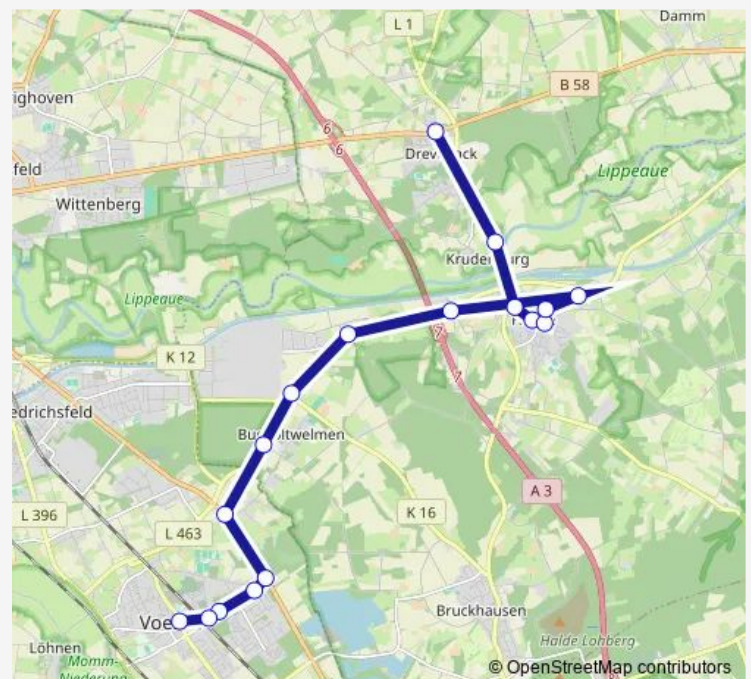

Hünxe Markt

Hünxe Bensumskamp

Hünxe Busbahnhof

Hünxe Mühle

Hünxe Krudenburg Brücke

Hünxe Drevenack Küsterstege

Hünxe Drevenack Post

Hünxe Drevenack Schürmann

Route schedule

Voerde Rathausplatz — Hünxe Drevenack Schürmann

Monday 09:09-11:39

Tuesday 09:09-11:39

Wednesday 09:09-11:39

Thursday 09:09-11:39

Friday 09:09-11:39

Saturday —

Sunday —

Route info

Direction: Voerde Rathausplatz

Stops: 20

Trip Duration: 0 hour 29 min

■ BHX

Direction

Dinslaken Ev.Krankenhaus — Hünxe Busbahnhof

Hünxe Bruckhausen Baßfeld

Hünxe Bruckhausen Lindenkamp

Hünxe Bruckhausen Witte Hus

Hünxe Wilhelmstraße

Hünxe Stallbergsweg

Hünxe Bensumskamp

Hünxe Busbahnhof

Route schedule