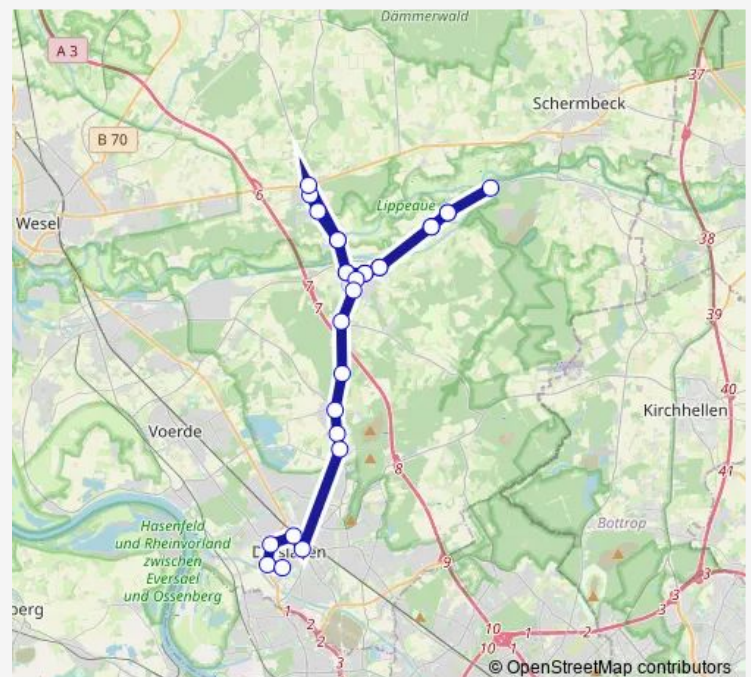

Hünxe Busbahnhof

### Route schedule

Dinslaken Ev.Krankenhaus — Hünxe Busbahnhof

Monday —

Tuesday —

Wednesday —

Thursday —

Friday —

Saturday —

### Route info

Direction: Dinslaken Ev.Krankenhaus

Stops: 13

Trip Duration: 0 hour 27 min