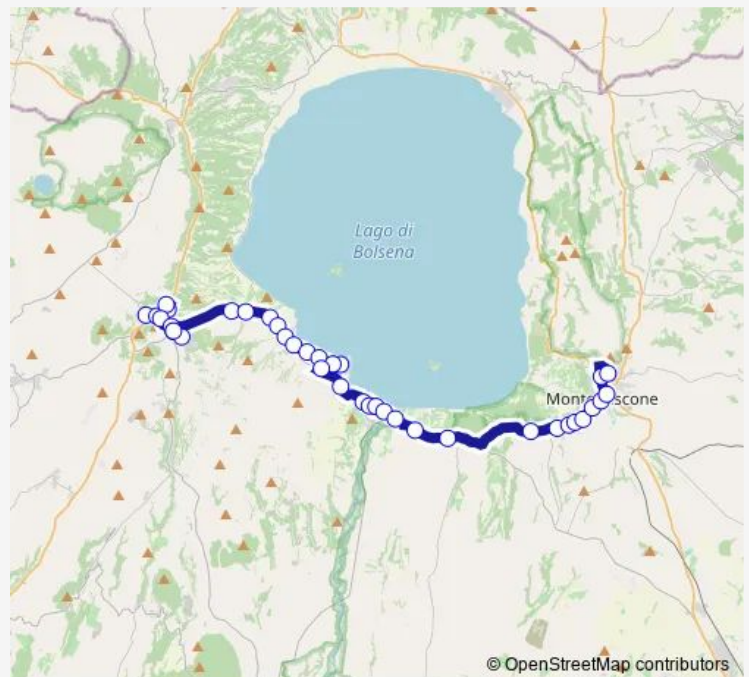

CAPODIMONTE | Viale R. Margherita Via Verentana # f647

CAPODIMONTE | V.le R. Margherita Via Isola Martana # f648

CAPODIMONTE | Viale R. Margherita Viale S. Antonio # f649

Capodimonte | Viale R. Margherita Via San Rocco # f537

Capodimonte | Via Marconi # f538

Route schedule

Valentano | Via Marconi Via Roma # f392 — Montefiascone | Via Salotti Via Moro # f594

Monday	07:10
Tuesday	07:10
Wednesday	07:10
Thursday	07:10
Friday	07:10
Saturday	—
Sunday	—

Route info

Direction: Valentano | Via Marconi Via Roma # f392

Stops: 39

Trip Duration: 0 hour 40 min

Valentano - Montefiascone # Va092a

Capodimonte | Viale R. Margherita Via San Rocco # f539

Capodimonte | Via Poggio Marano Via Verentana # f540