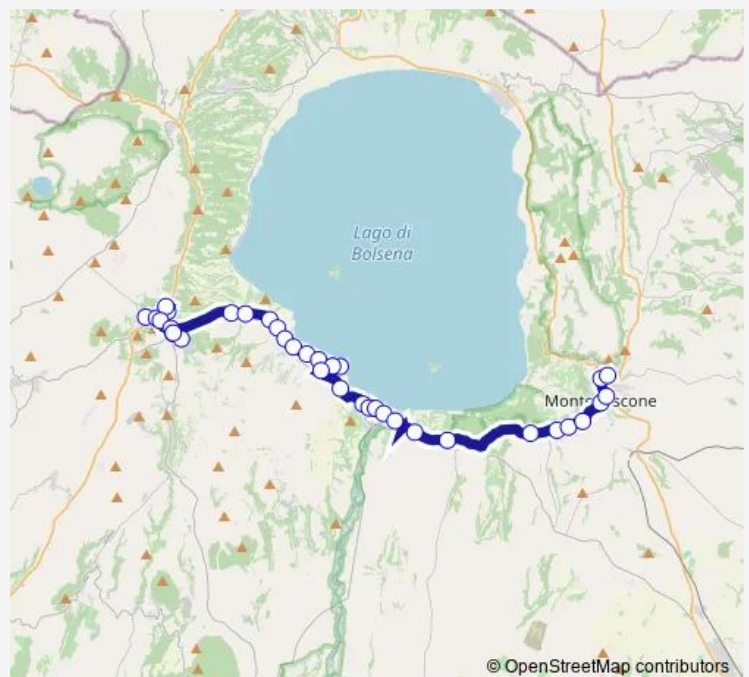

Capodimonte | Viale R. Margherita Via Verentana # f647

Capodimonte | V.le R. Margherita Via Isola Martana # f648

Capodimonte | Viale R. Margherita Viale S. Antonio # f649

Capodimonte | Viale R. Margherita Via San Rocco # f537

Capodimonte | Via Marconi # f538

Capodimonte | Viale R. Margherita Via San Rocco # f539

Capodimonte | Via Poggio Marano Via Verentana # f540

Route schedule

Valentano | Via Marconi Via Roma # f392 — Montefiascone | Via Salotti Via Moro # f594

Monday	07:10
Tuesday	07:10
Wednesday	07:10
Thursday	07:10
Friday	07:10
Saturday	—
Sunday	—

Route info

Direction: Valentano | Via Marconi Via Roma # f392

Stops: 37

Trip Duration: 0 hour 40 min

© OpenStreetMap contributors