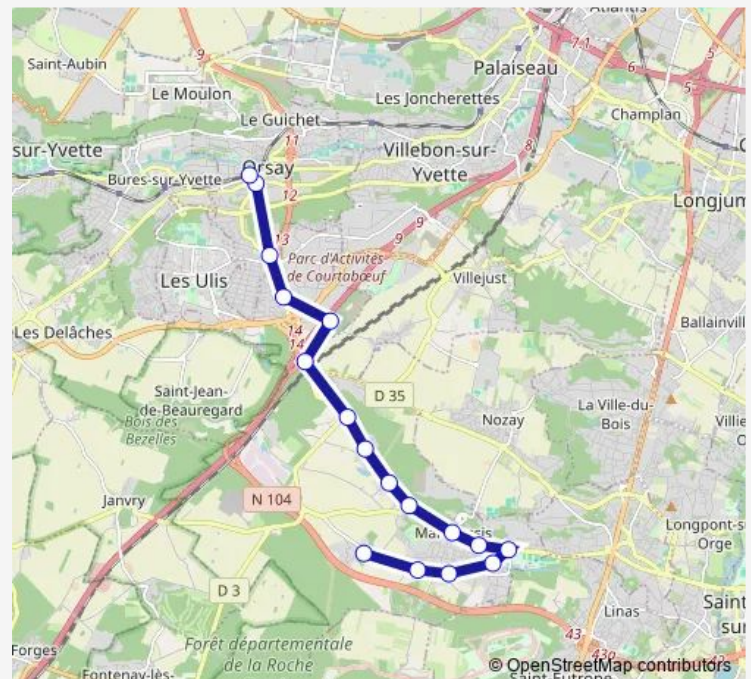

Cimetière - L'Orme à Moineaux

La Queue d'Oiseau

Montlhéry

République

Gare d'Orsay Ville

### Route schedule

ZI Fonds des Prés — Gare d'Orsay Ville

Monday 06:50-18:34

Tuesday 06:50-18:34

Wednesday 06:50-18:34

Thursday 06:50-18:34

Friday 06:25-19:09

Saturday 09:57-10:59

### Route info

Direction: ZI Fonds des Prés

Stops: 17

Trip Duration: 0 hour 34 min

## Direction

ZI Fonds des Prés — Gare d'Orsay Ville

20 stops

[Open route schedule](#)

ZI Fonds des Prés

Le Mesnil

Gambetta

Etang Neuf