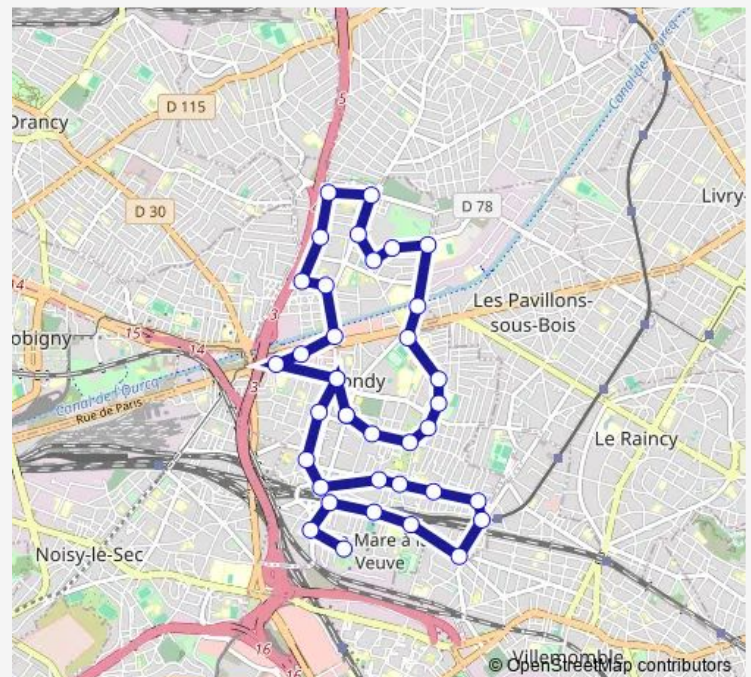

Blanqui - Furci

Route schedule

Blanqui - Carnot — La Mare à la Veuve

Monday 06:28-19:37

Tuesday 06:28-19:37

Wednesday 06:28-19:37

Thursday 06:28-19:37

Friday 06:28-19:37

Saturday 08:07-19:30

Sunday —

Route info

Direction: Blanqui - Carnot

Stops: 37

Trip Duration: 0 hour 50 min

Blanqui - Carnot

Eglise

18 stops

[Open route schedule](#)

La Mare à la Veuve

Place Mendès France

Metz - Etienne Dolet

Varsovie

L'Étoile / Remise à Jorelle

Pierre Curie

Route info

Direction: La Mare à la Veuve

Stops: 18

Trip Duration: 0 hour 17 min

Direction

La Mare à la Veuve — Gare de Bondy Rer

17 stops

[Open route schedule](#)