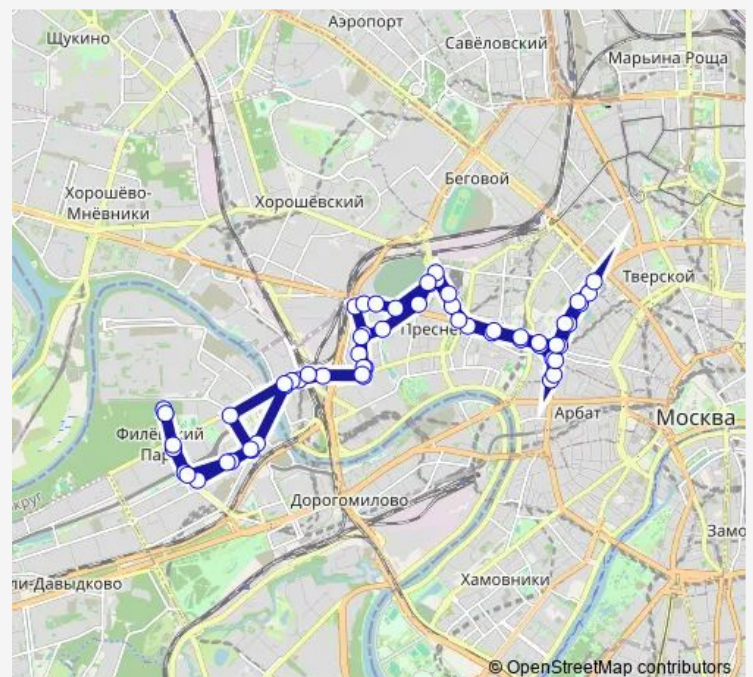

Улица Баркляя

Метро «Багратионовская»

Багратионовский проезд

Багратионовский проезд, 5

Метро «Фили»

Метро «Фили»

Шелепихинский мост

Метро «Шелепиха»

МЦК Шелепиха

Шмитовский проезд - Детская больница

Шмитовский проезд

Школа № 2055

Улица Литвина-Седого

Улица Подвойского

Стоматологическая поликлиника

Звенигородское шоссе, 27

2-я Черногрязская улица

Ваганьковское кладбище

Ваганьково

Route schedule

Парк «Фили» — Парк «Фили»

Monday	06:30-22:10
Tuesday	06:30-22:10
Wednesday	06:30-22:10
Thursday	06:30-22:10
Friday	06:30-22:10
Saturday	06:30-22:00
Sunday	06:30-22:00

Route info

Direction: Парк «Фили»

Stops: 59

Trip Duration: 1 hour 36 min

■ с369 — Парк «Фили» - Парк «Фили»

BusMaps

Метро «Улица 1905 года» (северный вход)

Метро «Улица 1905 года»