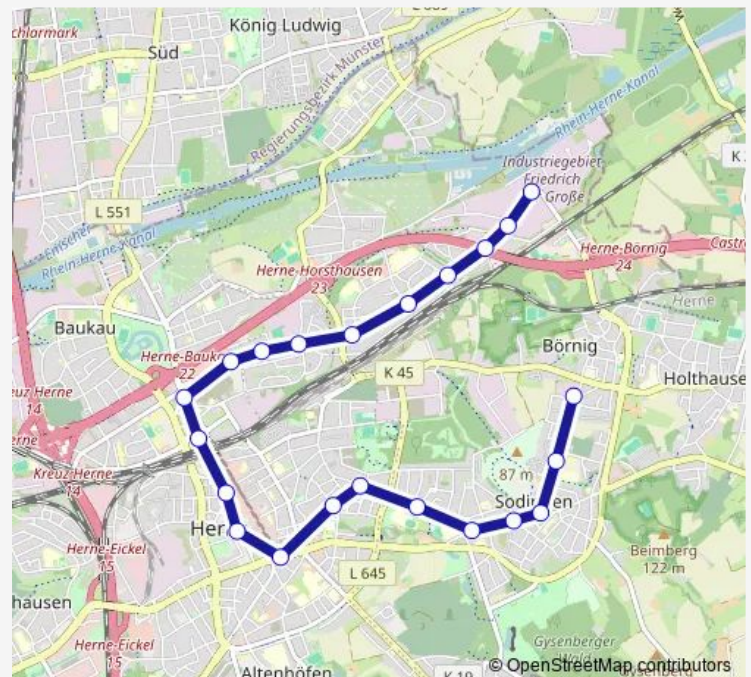

Herne Widumer Str.

Herne An der Linde

Herne Vellwigstr.

Herne Schadeburgstr./Börnig Bf

Herne Teutoburgia

Herne Baarestr.

Herne RS Sodingen

Route schedule

Herne Bf — Herne RS Sodingen

Monday 07:48

Tuesday 07:48

Wednesday 07:48

Thursday 07:48

Friday 07:48

Saturday —

Sunday —

Route info

Direction: Herne Bf

Stops: 17

Trip Duration: 0 hour 27 min

■ 311E

Direction

Herne An der Linde — Herne Bf

12 stops

Route info

Direction: Herne Friedrich der Große

Stops: 22

Trip Duration: 0 hour 34 min

Direction

Herne An der Linde — Herne Bf

12 stops

[Open route schedule](#)