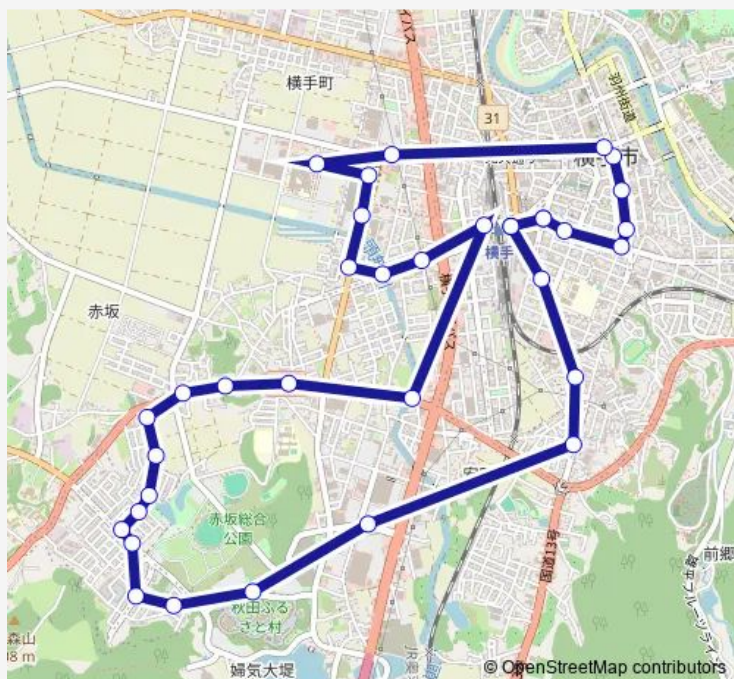

上赤坂

西赤坂

朝日が丘入口

Route schedule

横手駅東口 — 横手バスターミナル

Monday 12:50-17:10

Tuesday 12:50-17:10

Wednesday 12:50-17:10

Thursday 12:50-17:10

Friday 12:50-17:10

Saturday —

Sunday —

Route info

Direction: 横手駅東口

Stops: 35

Trip Duration: 0 hour 44 min

■ 朝日が丘線

BusMaps

大沼下

荒沼

西山

朝日が丘団地

朝日が丘二丁目

朝日が丘四丁目

Tuesday 09:35-11:25

Wednesday 09:35-11:25

Thursday 09:35-11:25

Friday 09:35-11:25

Saturday —

Sunday —

Route info

Direction: 横手駅東口