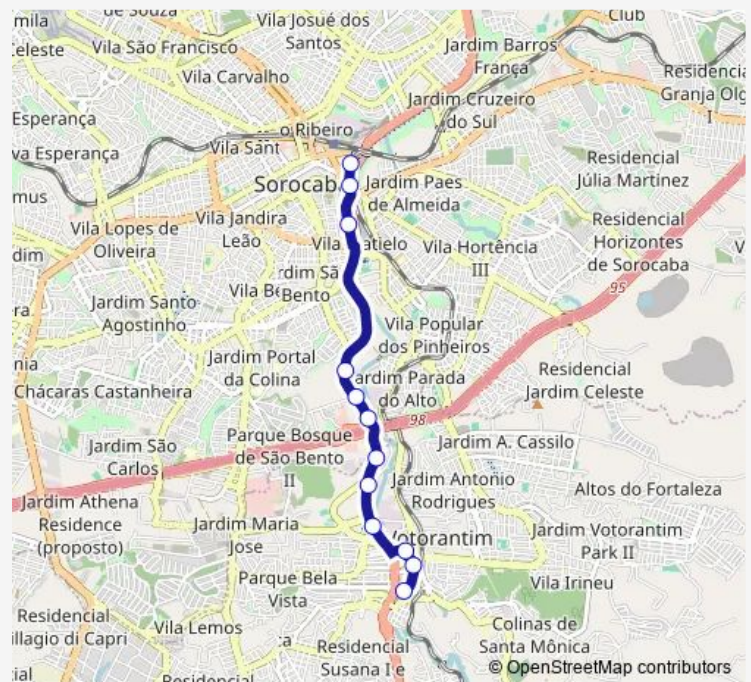

Rua Dr. Paula Souza 360 - Centro Sorocaba - SP 18035-095 Brasil

Route schedule

Av. Ver. Newton Vieira Soares 70 - Centro Votorantim - SP 18110-013 Brasil — Rua Dr. Paula Souza 360 - Centro Sorocaba - SP 18035-095 Brasil

Monday 00:05-23:20

Tuesday 00:05-23:20

Wednesday 00:05-23:20

Thursday 00:05-23:20

Friday 00:05-23:20

Saturday 00:05-23:20

Sunday 00:05-23:15

Route info

Direction: Av. Ver. Newton Vieira Soares 70 - Centro Votorantim - SP 18110-013 Brasil

Stops: 12

Trip Duration: 0 hour 15 min

Direction

Rua Dr. Paula Souza 360 - Centro Sorocaba - SP
18035-095 Brasil — Av. Ver. Newton Vieira Soares 70 -
Centro Votorantim - SP 18110-013 Brasil

14 stops

[Open route schedule](#)

Rua Dr. Paula Souza 360 - Centro Sorocaba - SP
18035-095 Brasil

Avenida Comendador Pereira Inacio Sorocaba - Sao
Paulo 18031 Brasil - Vila Boa Vista Sorocaba - SP
18030-005 Brasil