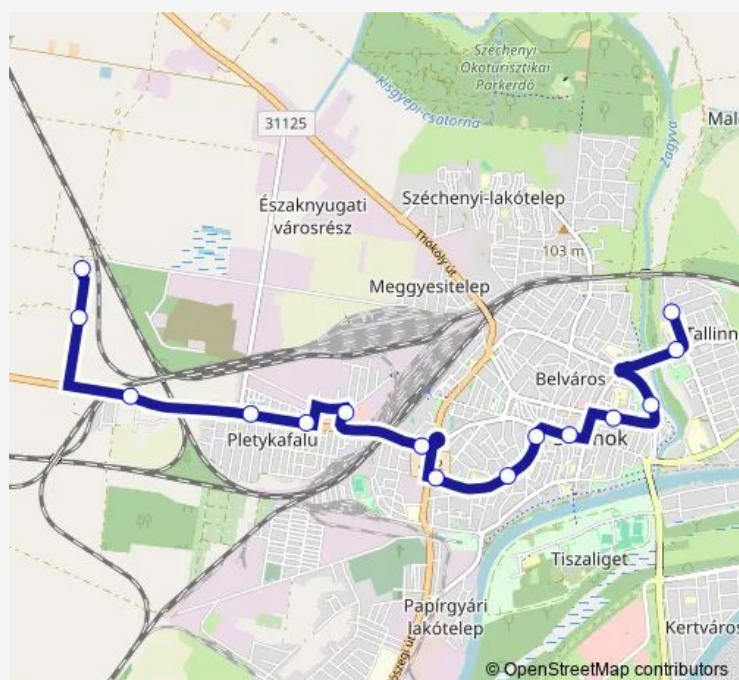

Bus 11y Tallinn városrész - Béke Tsz.

[Go to website](#)

Direction

Szolnok, Tallinn városrész — Szolnok, Béke termelőszövetkezet

15 stops

[Open route schedule](#)

Szolnok, Tallinn városrész

Szolnok, Zagyva-híd

Szolnok, Abonyi úti iskola

Szolnok, Nagysándor József út

Szolnok, Barázda út

Szolnok, Gépműhely

Szolnok, Béke termelőszövetkezet

Route schedule

Szolnok, Tallinn városrész — Szolnok, Béke termelőszövetkezet

Monday	06:45-16:00
Tuesday	06:45-16:00
Wednesday	06:45-16:00
Thursday	06:45-16:00
Friday	06:45-16:00
Saturday	07:30-10:30
Sunday	07:30-10:30

Route info

Direction: Szolnok, Tallinn városrész

Stops: 15

Trip Duration: 0 hour 23 min

Direction

Szolnok, Béke termelőszövetkezet — Szolnok, Tallinn városrész

15 stops

[Open route schedule](#)