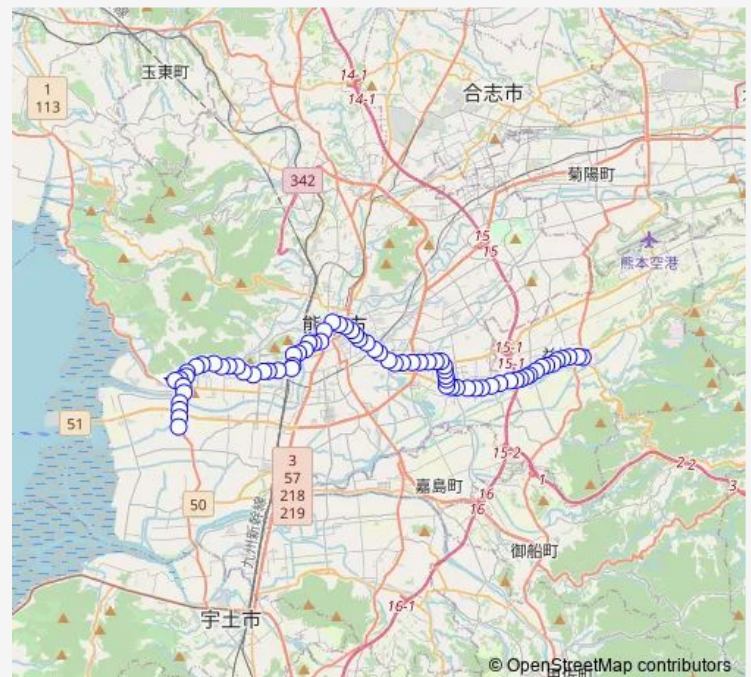

Thursday 07:20-20:47

Friday 07:20-20:47

Saturday 07:28-20:50

Sunday 07:29-20:56

Route info

Direction: 木山産交

Stops: 73

Trip Duration: 1 hour 17 min

■ K3-3/T1-2 : 木山→県庁 ~ 上高橋→五丁

BusMaps

健軍四ッ角

東町中学西口

東町中学入口

運輸支局入口

東町

自衛隊前