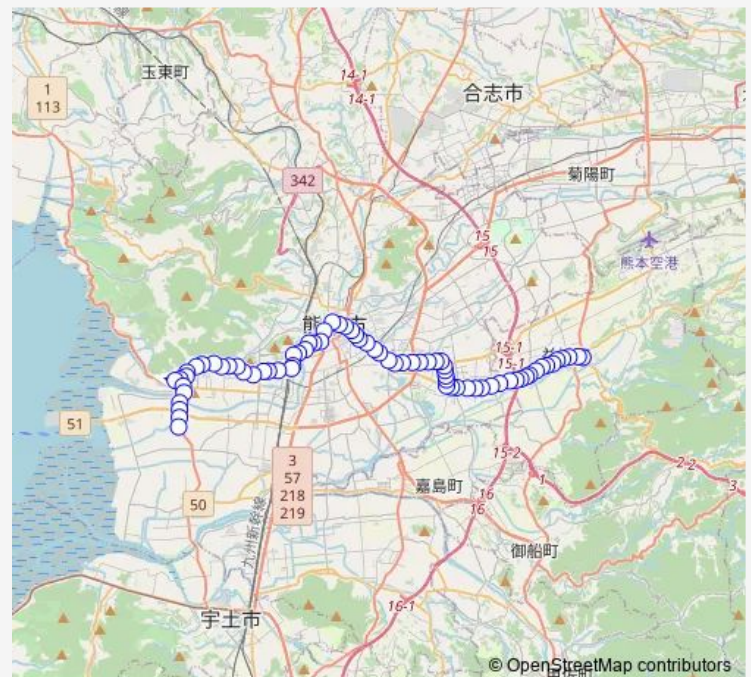

古閑入口 (県道)

広崎

小楠公園前

沼山津神社前 (県道28号)

秋津薬局前

桜木小学校入口

昭和町 (県道)

秋津新町 (県道)

Saturday 07:28-20:50

Sunday 07:29-20:56

Route info

Direction: 木山産交

Stops: 73

Trip Duration: 1 hour 27 min

■ K3-3/T1-2 : 木山→県庁 ~ 上高橋→五丁

健軍四ッ角