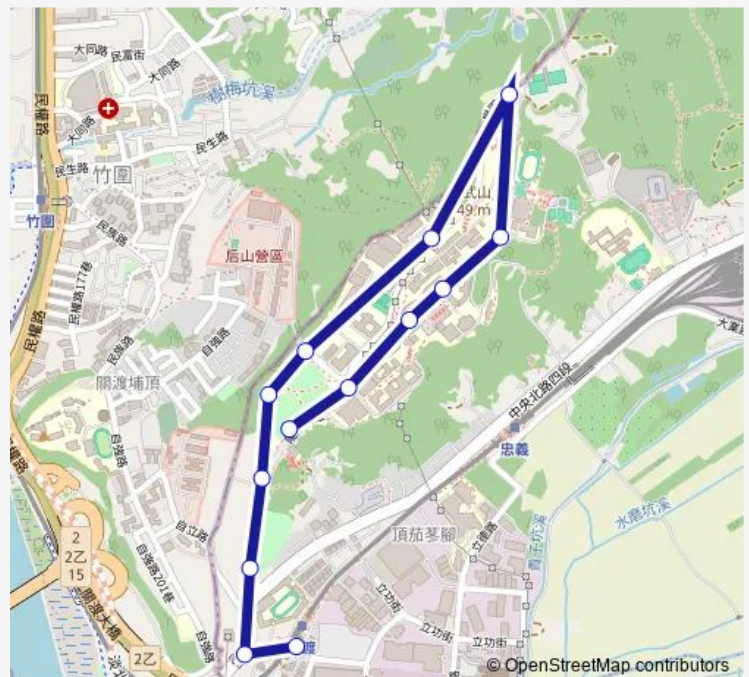

學園路口

北藝大校門口

北藝大藝文生態館

臺北城市科技大學(正門)

臺北城市科技大學(後門)

荒山劇場

北藝大游泳館

北藝大圖書館

北藝大行政大樓

北藝大音樂廳

鶯鶯草原

Route schedule

捷運關渡站 — 鶯鶯草原

Monday 07:00-19:00

Tuesday 07:00-19:00

Wednesday 07:00-19:00

Thursday 07:00-19:00

Friday 07:00-19:00

Saturday 08:00-19:00

Sunday 08:00-19:00

Route info

Direction: 捷運關渡站

Stops: 13

Trip Duration: 0 hour 14 min