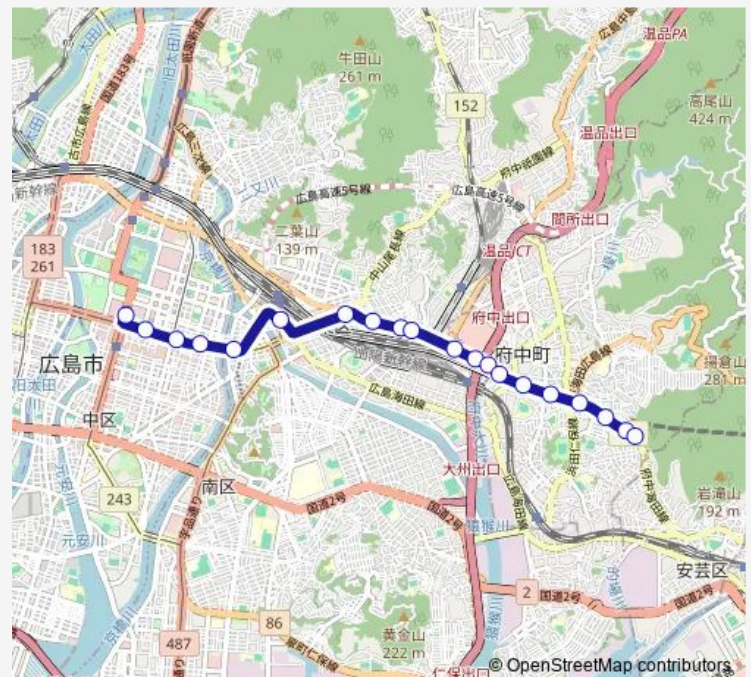

Bus 2-1 2号線

[Go to website](#)

Direction

県庁前 — 府中永田転回場

20 stops

[Open route schedule](#)

県庁前

立町

八丁堀

銀山町

稻荷町

広島駅

東区役所前

広電曙営業所前

曙町

矢賀入口

矢賀新町

天神川駅北(イオンモール広島府中前)

大須一丁目

府中大橋

大通一丁目

浜田一丁目

浜田二丁目

浜田三丁目

府中永田

府中永田転回場

Route schedule

県庁前 — 府中永田転回場

Monday 07:04-22:15

Tuesday 07:04-22:15

Wednesday 07:04-22:15

Thursday 07:04-22:15

Friday 07:04-22:15

Saturday 07:09-21:50

Sunday 07:09-21:50

Route info

Direction: 県庁前

Stops: 20

Trip Duration: 0 hour 29 min

■ 2-1 — 2号線

BusMaps