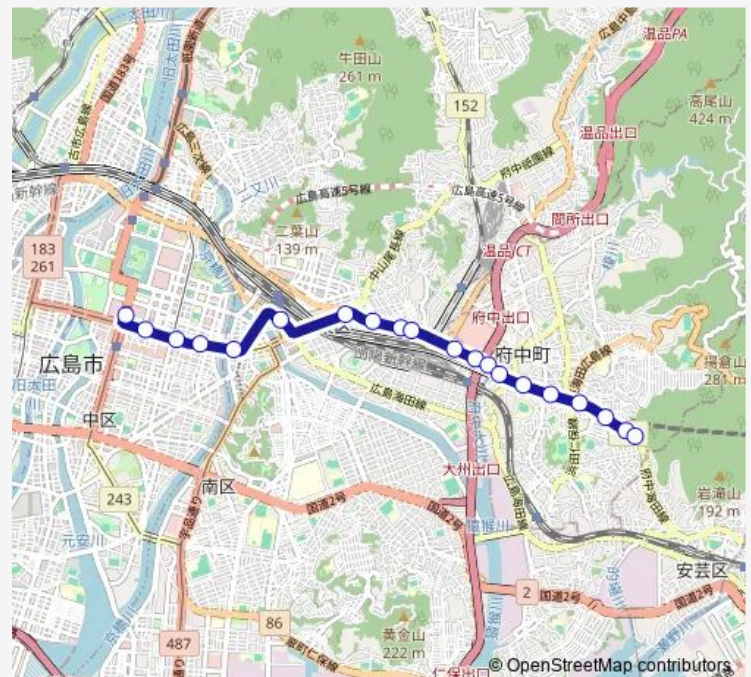

Bus 2-1 2号線

[Go to website](#)

Direction

県庁前 — 府中永田転回場

20 stops

[Open route schedule](#)

県庁前

立町

八丁堀

銀山町

稻荷町

広島駅

東区役所前

広電曙営業所前

曙町

矢賀入口

矢賀新町

天神川駅北(イオンモール広島府中前)

大須一丁目

府中大橋

大通一丁目

浜田一丁目

浜田二丁目

浜田三丁目

府中永田

府中永田転回場

Route schedule

県庁前 — 府中永田転回場

Monday 07:04-22:15

Tuesday 07:04-22:15

Wednesday 07:04-22:15

Thursday 07:04-22:15

Friday 07:04-22:15

Saturday 07:09-21:50

Sunday 07:09-21:50

Route info

Direction: 県庁前

Stops: 20

Trip Duration: 0 hour 30 min

■ 2-1 — 2号線

BusMaps